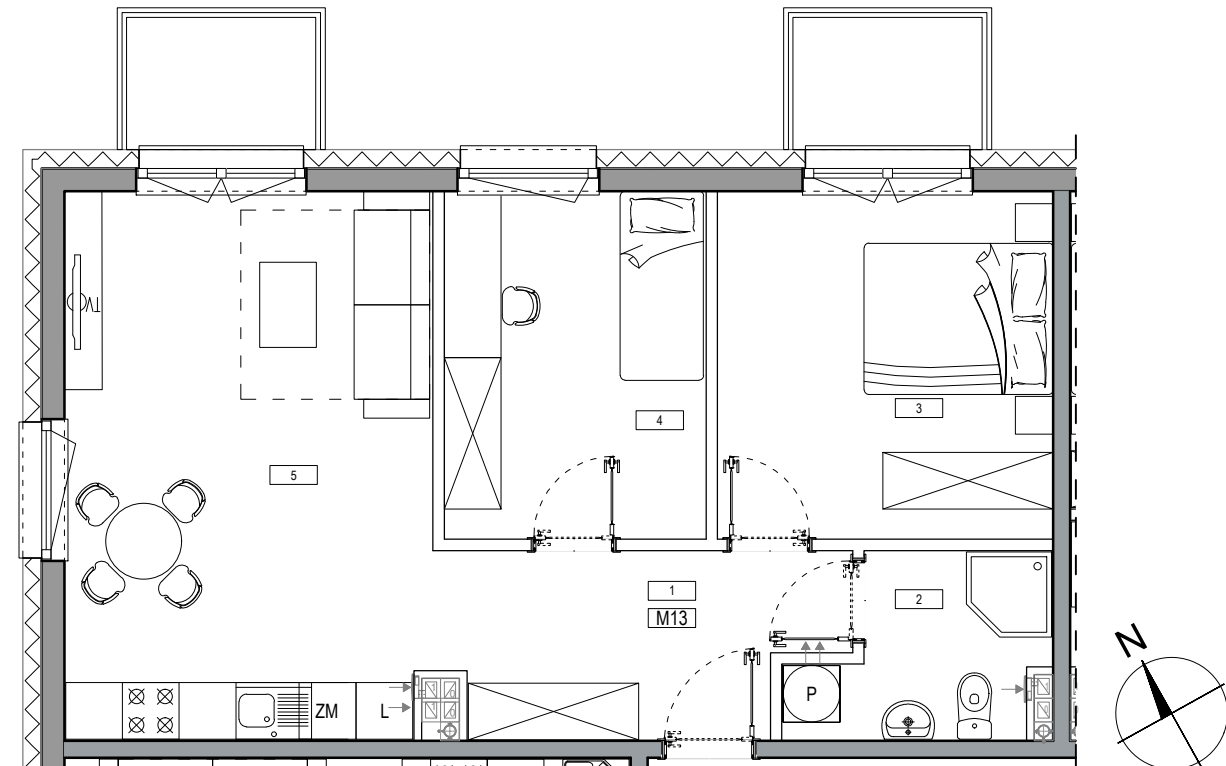

MÓJ KIEŁCZÓW XII, ul. Wilczycka, Kielczów

MIESZKANIE	M13	POWIERZCHNIA UŻYTKOWA	57,13 m ²
KONDYGNACJA	I PIĘTRO	IŁOŚĆ POKOI	3

MIESZKANIE M13

ZESTAWIENIE POWIERZCHNI POMIESZCZEŃ M13		
NR	POMIESZCZENIE	POW(m ²)
1	PRZEDPOKÓJ	7.22
2	ŁAZIENKA	4.36
3	SYPIALNIA	12.85
4	SYPIALNIA	10.00
5	P. DZIENNY Z ANEKSEM	22.70
RAZEM POW. UŻYTKOWA		57,13
BALKON		2,77