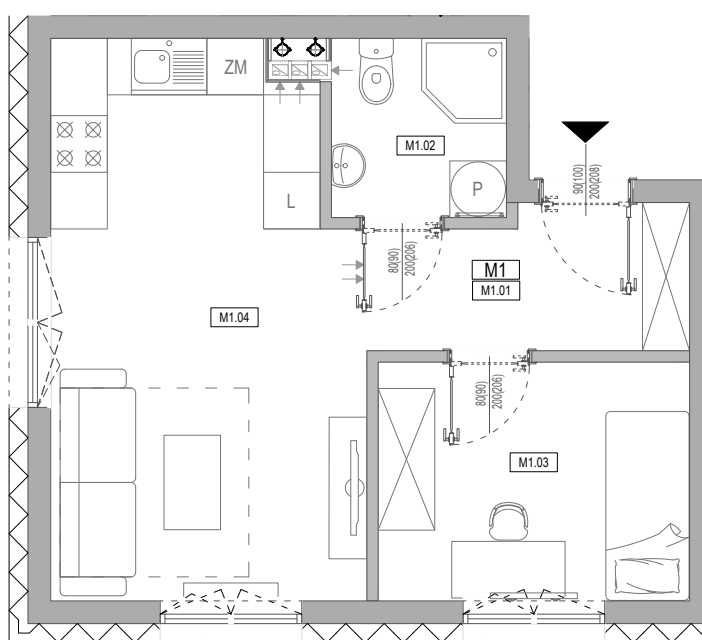

APARTAMENTY **Moje**Siechnice **IV** – ul. Zielona, Siechnice

Mieszkanie:	1-M1	Powierzchnia użytkowa:	34,81 m²
Kondygnacja:	PARTER	Ilość pokoi:	2

MIESZKANIE 1-M1

ZESTAWIENIE POWIERZCHNI POMIESZCZEŃ

NR	POMIESZCZENIE	POW(m ²)
M1.01	PRZEDPOKÓJ	4,81
M1.02	ŁAZIENKA	3,41
M1.03	SYPIALNIA	8,17
M1.04	P. DZIENNY Z ANEKSEM	18,42
RAZEM POW. UŻYTKOWA		34,81
OGRÓD OKOŁO		96