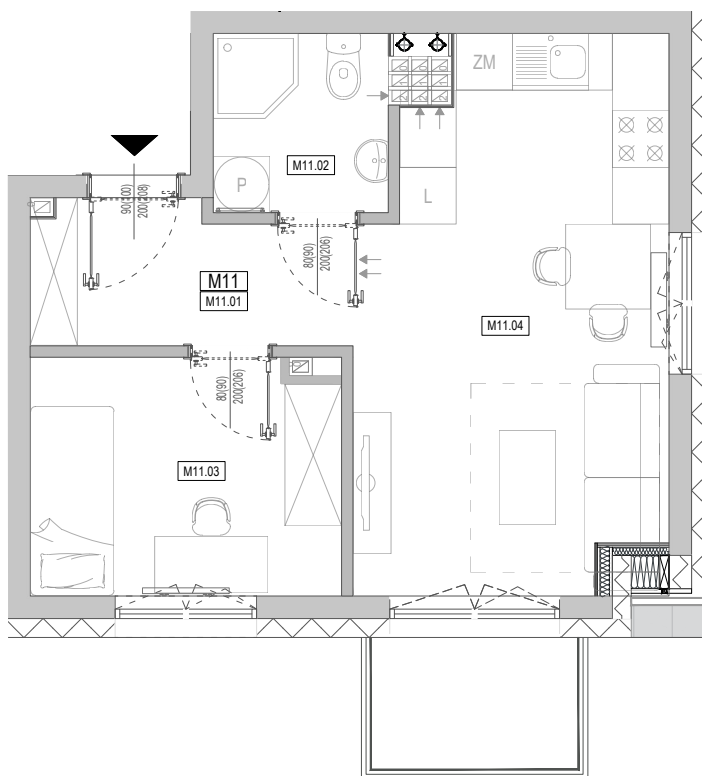

APARTAMENTY **Moje**Siechnice **IV** – ul. Zielona, Siechnice

Mieszkanie:	1-M11	Powierzchnia użytkowa:	33,54 m²
Kondygnacja:	II PIĘTRO	Ilość pokoi:	2

MIESZKANIE 1-M11

ZESTAWIENIE POWIERZCHNI POMIESZCZEŃ

NR	POMIESZCZENIE	POW(m ²)
M11.01	PRZEDPOKÓJ	4.75
M11.02	ŁAZIENKA	3.41
M11.03	SYPIALNIA	8.00
M11.04	P. DZIENNY Z ANEKSEM	17.38
RAZEM POW. UŻYTKOWA		33.54
BALKON		