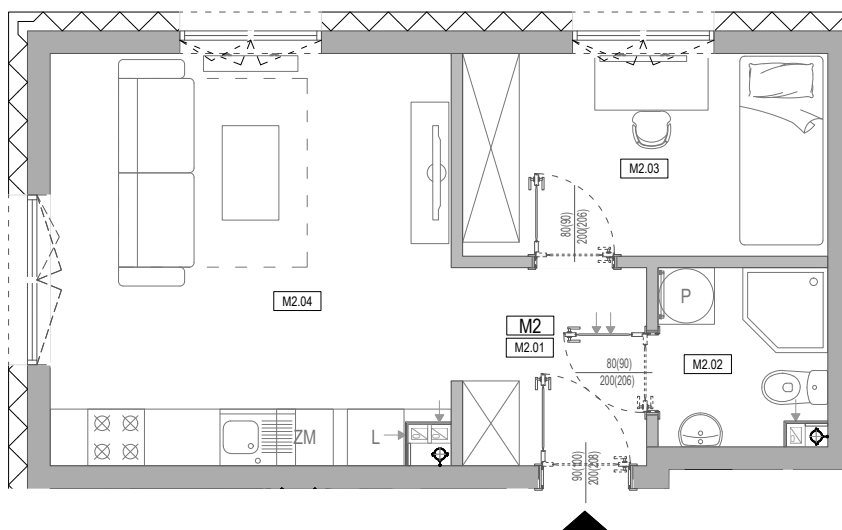

APARTAMENTY **Moje**Siechnice **IV** – ul. Zielona, Siechnice

Mieszkanie:	1-M2	Powierzchnia użytkowa:	33,56 m²
Kondygnacja:	PARTER	Ilość pokoi:	2

MIESZKANIE 1-M2

ZESTAWIENIE POWIERZCHNI POMIESZCZEŃ		
NR	POMIESZCZENIE	POW(m ²)
M2.01	PRZEDPOKÓJ	4,15
M2.02	ŁAZIENKA	3,18
M2.03	SYPIALNIA	8,14
M2.04	P. DZIENNY Z ANEKSEM	18,09
RAZEM POW. UŻYTKOWA		33,56
OGRÓD OKOŁO		213