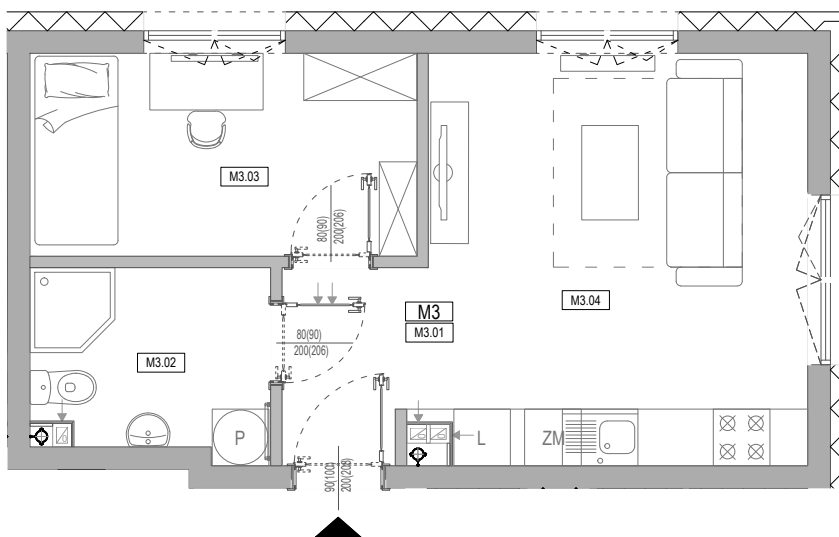

## APARTAMENTY **Moje**Siechnice **IV** – ul. Zielona, Siechnice

Mieszkanie:	<b>1-M3</b>	Powierzchnia użytkowa:	<b>33,55 m<sup>2</sup></b>
Kondygnacja:	<b>PARTER</b>	Ilość pokoi:	<b>2</b>

### MIESZKANIE 1-M3

ZESTAWIENIE POWIERZCHNI POMIESZCZEŃ		
NR	POMIESZCZENIE	POW(m <sup>2</sup> )
M3.01	PRZEDPOKÓJ	2,65
M3.02	ŁAZIENKA	4,70
M3.03	SYPIALNIA	8,63
M3.04	P. DZIENNY Z ANEKSEM	17,57
<b>RAZEM POW. UŻYTKOWA</b>		<b>33,55</b>
OGRÓD OKOŁO		220