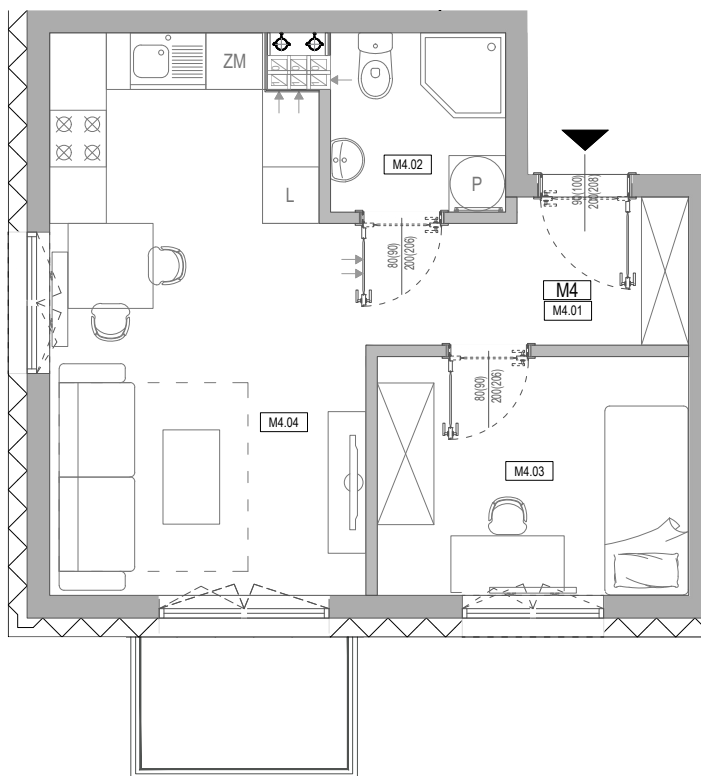

APARTAMENTY **Moje**Siechnice **IV** – ul. Zielona, Siechnice

Mieszkanie:	1-M4	Powierzchnia użytkowa:	34,73 m²
Kondygnacja:	I PIĘTRO	Ilość pokoi:	2

MIESZKANIE 1-M4

ZESTAWIENIE POWIERZCHNI POMIESZCZEŃ

NR	POMIESZCZENIE	POW(m ²)
M4.01	PRZEDPOKÓJ	4.81
M4.02	ŁAZIENKA	3.41
M4.03	SYPIALNIA	8.17
M4.04	P. DZIENNY Z ANEKSEM	18.34
RAZEM POW. UŻYTKOWA		34.73
BALKON		