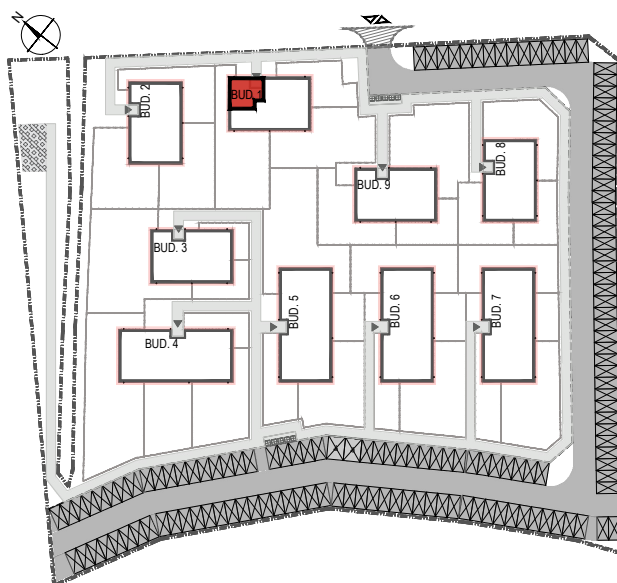

APARTAMENTY **Moje**Siechnice **IV** – ul. Zielona, Siechnice

Mieszkanie:	1-M7	Powierzchnia użytkowa:	34,48 m²
Kondygnacja:	I PIĘTRO	Ilość pokoi:	2

MIESZKANIE 1-M7

ZESTAWIENIE POWIERZCHNI POMIESZCZEŃ

NR	POMIESZCZENIE	POW(m ²)
M7.01	PRZEDPOKÓJ	4.75
M7.02	ŁAZIENKA	3.41
M7.03	SYPIALNIA	8.00
M7.04	P. DZIENNY Z ANEKSEM	18.32
RAZEM POW. UŻYTKOWA		34.48
BALKON		