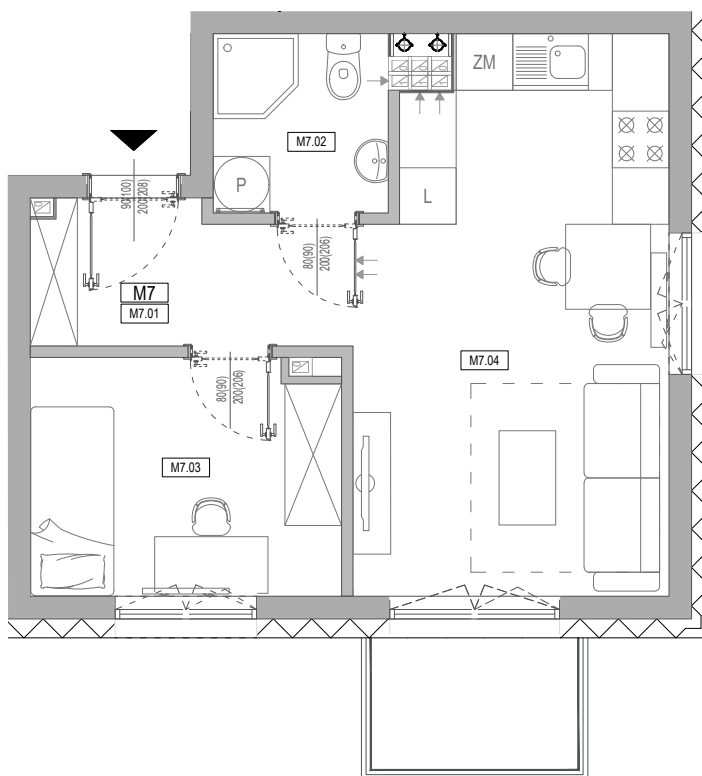

APARTAMENTY **Moje**Siechnice **IV** – ul. Zielona, Siechnice

Mieszkanie:	1-M7	Powierzchnia użytkowa:	34,48 m²
Kondygnacja:	I PIĘTRO	Ilość pokoi:	2

MIESZKANIE 1-M7

ZESTAWIENIE POWIERZCHNI POMIESZCZEŃ

NR	POMIESZCZENIE	POW(m ²)
M7.01	PRZEDPOKÓJ	4.75
M7.02	ŁAZIENKA	3.41
M7.03	SYPIALNIA	8.00
M7.04	P. DZIENNY Z ANEKSEM	18.32
RAZEM POW. UŻYTKOWA		34.48
BALKON		