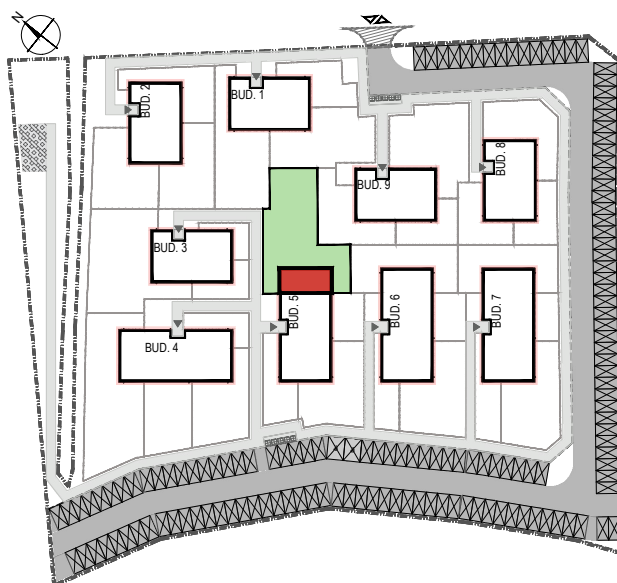

APARTAMENTY **MojeSiechnice IV** – ul. Zielona, Siechnice

Mieszkanie:	5-M1	Powierzchnia użytkowa:	46,8 m²
Kondygnacja:	PARTER	Ilość pokoi:	3

MIESZKANIE 5-M1

ZESTAWIENIE POWIERZCHNI POMIESZCZEŃ

NR	POMIESZCZENIE	POW(m ²)
M1.01	PRZEDPOKÓJ	5,20
M1.02	ŁAZIENKA	4,45
M1.03	SYPIALNIA	7,50
M1.04	SYPIALNIA	8,73
M1.05	P. DZIENNY Z ANEKSEM	20,99
RAZEM POW. UŻYTKOWA		46.87
OGRÓD OKOŁO		284