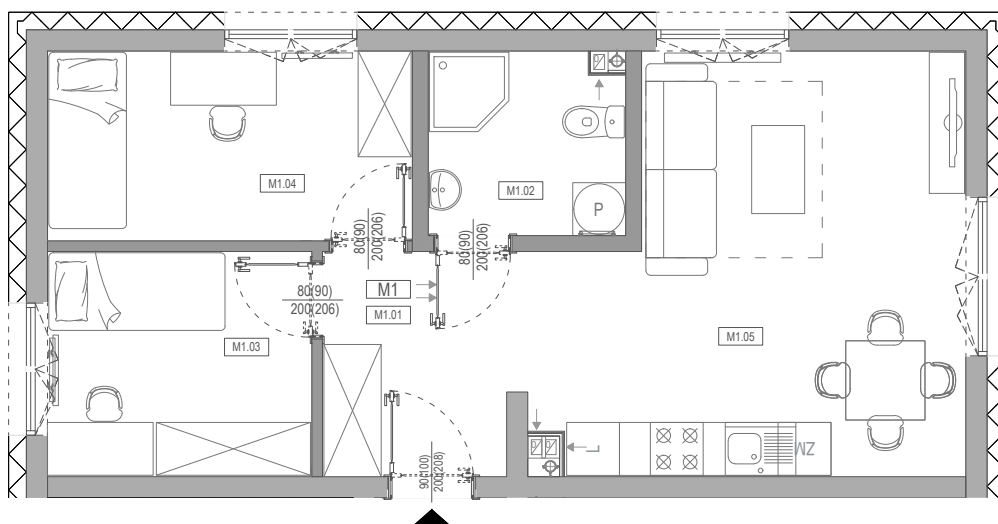

APARTAMENTY **MojeSiechnice IV** – ul. Zielona, Siechnice

Mieszkanie:	5-M1	Powierzchnia użytkowa:	46,8 m²
Kondygnacja:	PARTER	Ilość pokoi:	3

MIESZKANIE 5-M1

ZESTAWIENIE POWIERZCHNI POMIESZCZEŃ

NR	POMIESZCZENIE	POW(m ²)
M1.01	PRZEDPOKÓJ	5,20
M1.02	ŁAZIENKA	4,45
M1.03	SYPIALNIA	7,50
M1.04	SYPIALNIA	8,73
M1.05	P. DZIENNY Z ANEKSEM	20,99
RAZEM POW. UŻYTKOWA		46.87
OGRÓD OKOŁO		284