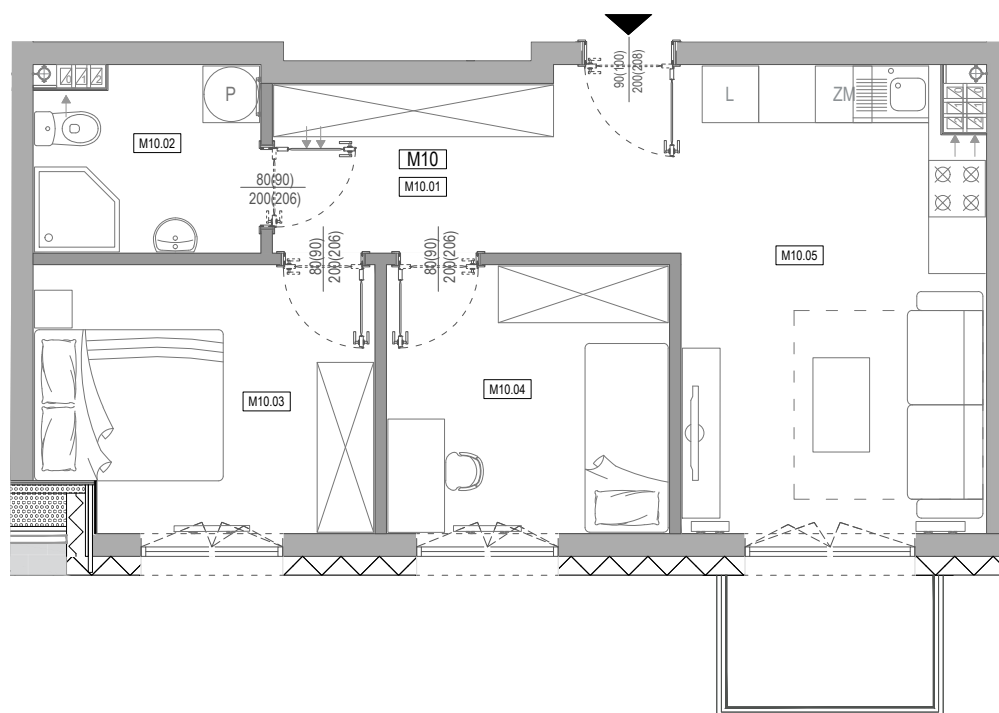

APARTAMENTY **Moje**Siechnice **IV** – ul. Zielona, Siechnice

Mieszkanie:	5-M10	Powierzchnia użytkowa:	45,61 m²
Kondygnacja:	II PIĘTRO	Ilość pokoi:	3

MIESZKANIE 5-M10

ZESTAWIENIE POWIERZCHNI POMIESZCZEŃ

NR	POMIESZCZENIE	POW(m ²)
M10.01	PRZEDPOKÓJ	7.93
M10.02	ŁAZIENKA	4.48
M10.03	SYPIALNIA	9.32
M10.04	SYPIALNIA	8.38
M10.05	P. DZIENNY Z ANEKSEM	15.50
RAZEM POW. UŻYTKOWA		45.61
BALKON		