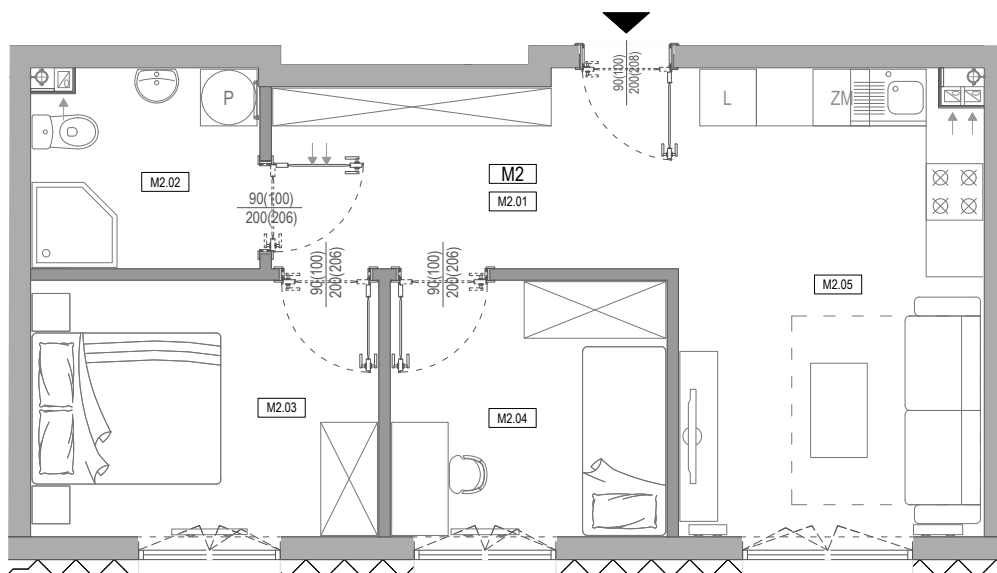

APARTAMENTY **Moje**Siechnice **IV** – ul. Zielona, Siechnice

Mieszkanie:	5-M2	Powierzchnia użytkowa:	46,68 m²
Kondygnacja:	PARTER	Ilość pokoi:	3

MIESZKANIE 5-M2

ZESTAWIENIE POWIERZCHNI POMIESZCZEŃ

NR	POMIESZCZENIE	POW(m ²)
M2.01	PRZEDPOKÓJ	8,47
M2.02	ŁAZIENKA	4,91
M2.03	SYPIALNIA	9,84
M2.04	SYPIALNIA	7,81
M2.05	P. DZIENNY Z ANEKSEM	15,65
RAZEM POW. UŻYTKOWA		46.68
OGRÓD OKOŁO		65