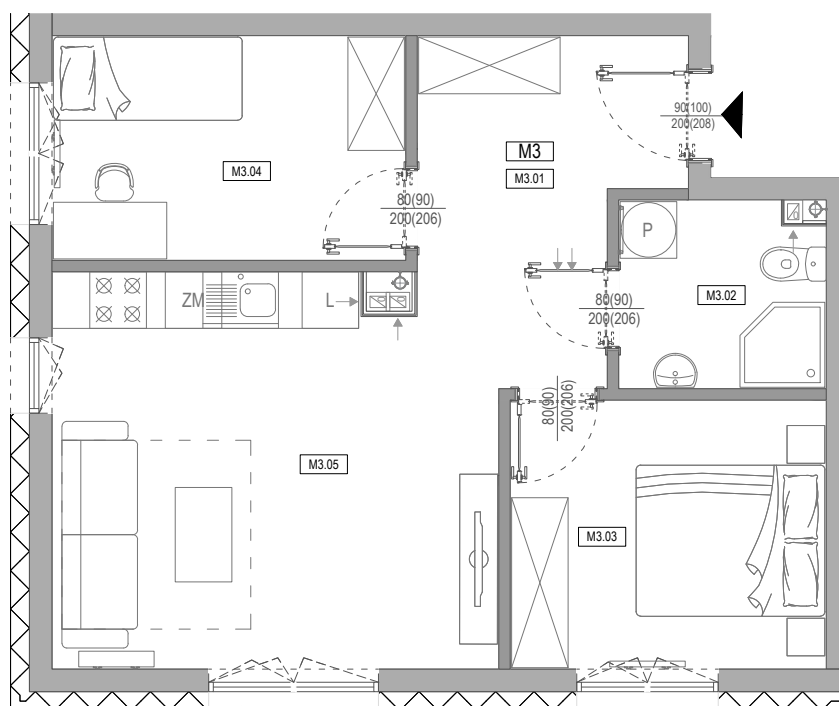

## APARTAMENTY **Moje**Siechnice **IV** – ul. Zielona, Siechnice

Mieszkanie:	<b>5-M3</b>	Powierzchnia użytkowa:	<b>49,33 m<sup>2</sup></b>
Kondygnacja:	<b>PARTER</b>	Ilość pokoi:	<b>3</b>

### MIESZKANIE 5-M3

ZESTAWIENIE POWIERZCHNI POMIESZCZEŃ		
NR	POMIESZCZENIE	POW(m <sup>2</sup> )
M3.01	PRZEDPOKÓJ	8,11
M3.02	ŁAZIENKA	4,14
M3.03	SYPIALNIA	9,36
M3.04	SYPIALNIA	8,74
M3.05	P. DZIENNY Z ANEKSEM	18,98
<b>RAZEM POW. UŻYTKOWA</b>		<b>49,33</b>
OGRÓD OKOŁO		174