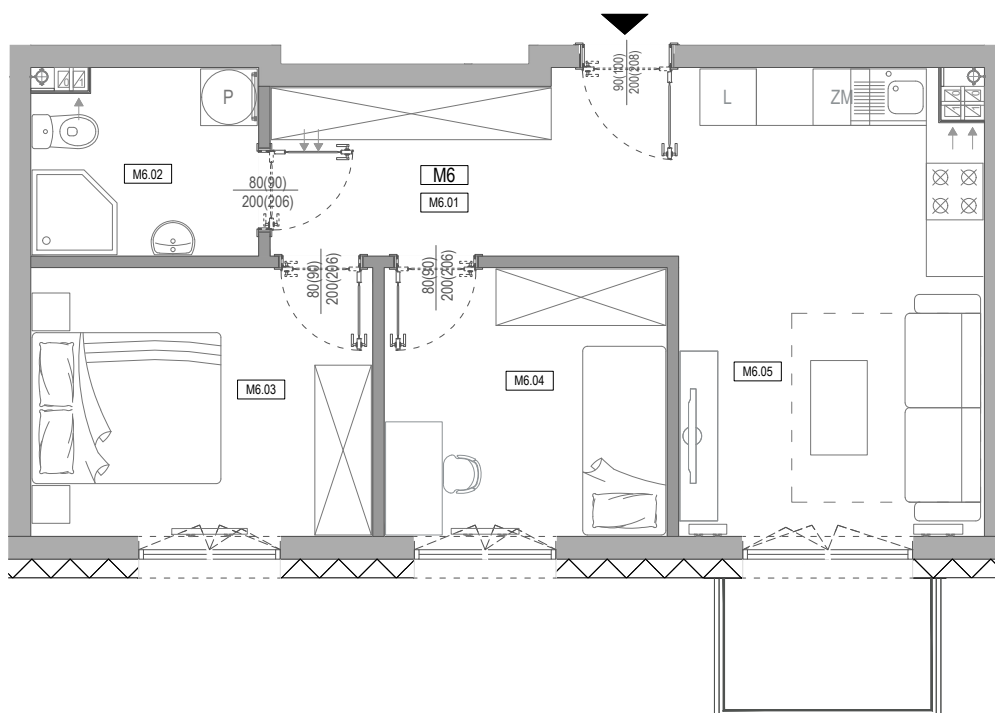

APARTAMENTY **Moje**Siechnice **IV** – ul. Zielona, Siechnice

Mieszkanie:	5-M6	Powierzchnia użytkowa:	46,73 m²
Kondygnacja:	I PIĘTRO	Ilość pokoi:	3

MIESZKANIE 5-M6

ZESTAWIENIE POWIERZCHNI POMIESZCZEŃ

NR	POMIESZCZENIE	POW(m ²)
M6.01	PRZEDPOKÓJ	7.93
M6.02	ŁAZIENKA	4.52
M6.03	SYPIALNIA	10.14
M6.04	SYPIALNIA	8.38
M6.05	P. DZIENNY Z ANEKSEM	15.57
RAZEM POW. UŻYTKOWA		46.54
BALKON		