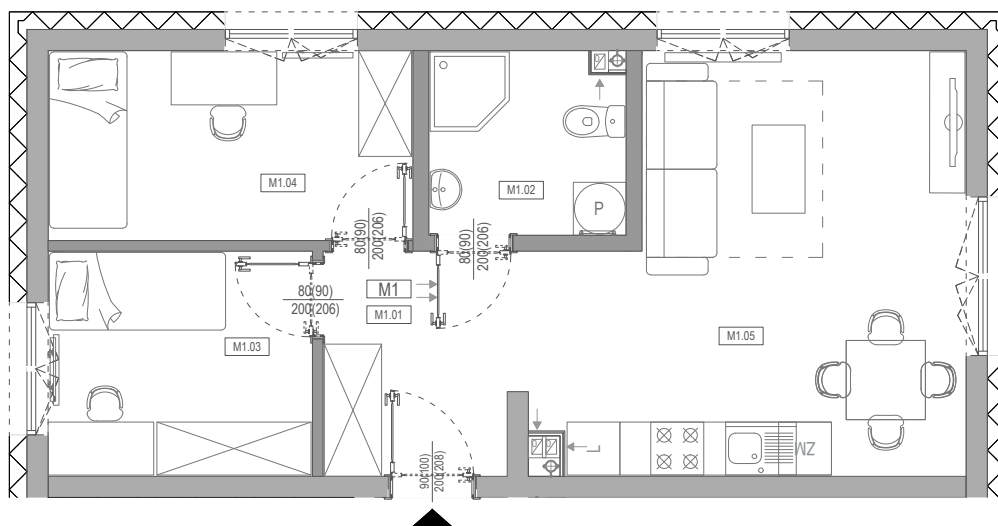

## APARTAMENTY **Moje**Siechnice **IV** – ul. Zielona, Siechnice

Mieszkanie:	<b>6-M1</b>	Powierzchnia użytkowa:	<b>46,87 m<sup>2</sup></b>
Kondygnacja:	<b>PARTER</b>	Ilość pokoi:	<b>3</b>

### MIESZKANIE 6-M1

#### ZESTAWIENIE POWIERZCHNI POMIESZCZEŃ

NR	POMIESZCZENIE	POW(m <sup>2</sup> )
M1.01	PRZEDPOKÓJ	5,20
M1.02	ŁAZIENKA	4,45
M1.03	SYPIALNIA	7,50
M1.04	SYPIALNIA	8,73
M1.05	P. DZIENNY Z ANEKSEM	20,99
<b>RAZEM POW. UŻYTKOWA</b>		<b>46.87</b>
OGRÓD OKOŁO		161