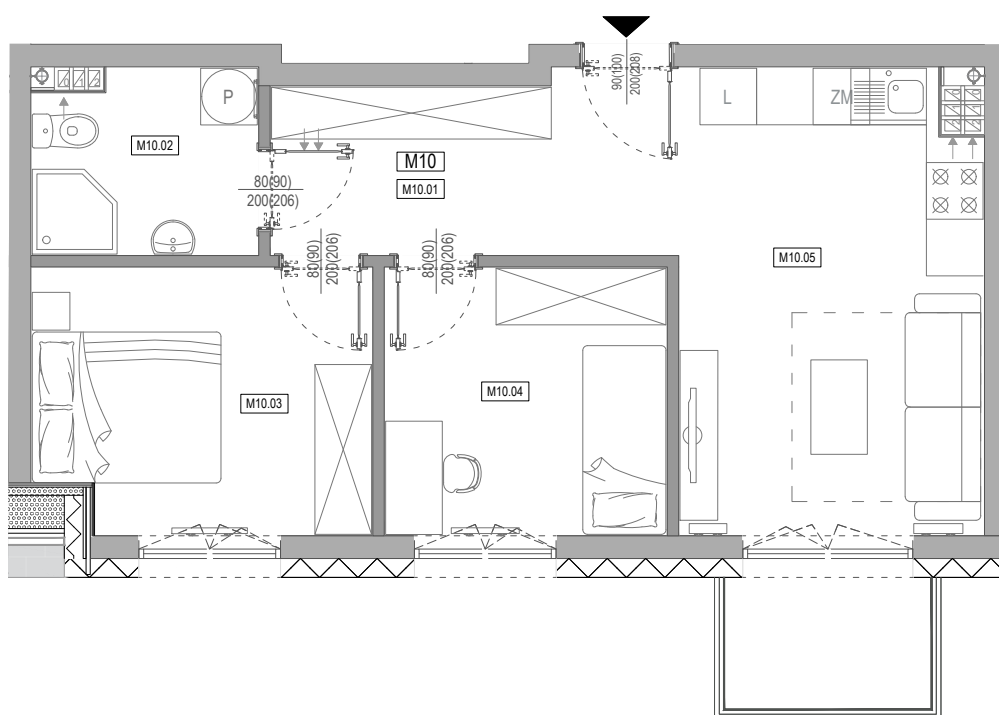

APARTAMENTY **Moje**Siechnice **IV** – ul. Zielona, Siechnice

Mieszkanie:	6-M10	Powierzchnia użytkowa:	45,61 m²
Kondygnacja:	II PIĘTRO	Ilość pokoi:	3

MIESZKANIE 6-M10

ZESTAWIENIE POWIERZCHNI POMIESZCZEŃ

NR	POMIESZCZENIE	POW(m ²)
M10.01	PRZEDPOKÓJ	7.93
M10.02	ŁAZIENKA	4.48
M10.03	SYPIALNIA	9.32
M10.04	SYPIALNIA	8.38
M10.05	P. DZIENNY Z ANEKSEM	15.50
RAZEM POW. UŻYTKOWA		45.61
BALKON		