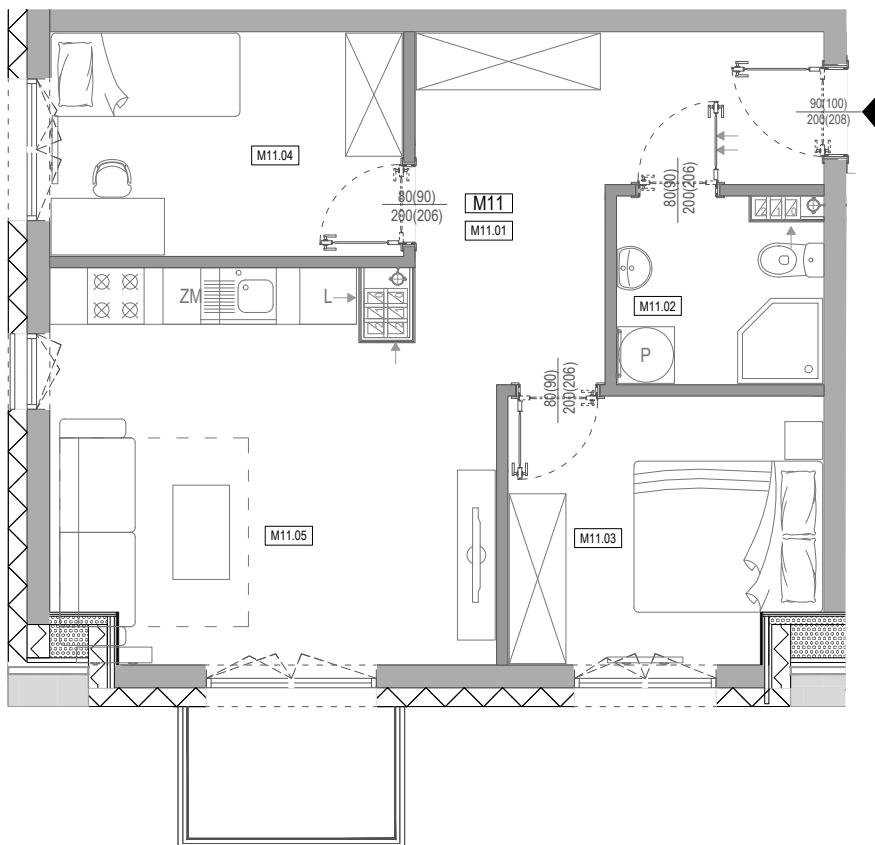

## APARTAMENTY **Moje**Siechnice **IV** – ul. Zielona, Siechnice

Mieszkanie:	<b>6-M11</b>	Powierzchnia użytkowa:	<b>49,65 m<sup>2</sup></b>
Kondygnacja:	<b>II PIĘTRO</b>	Ilość pokoi:	<b>3</b>

### MIESZKANIE 6-M11

#### ZESTAWIENIE POWIERZCHNI POMIESZCZEŃ

NR	POMIESZCZENIE	POW(m <sup>2</sup> )
M11.01	PRZEDPOKÓJ	10.70
M11.02	ŁAZIENKA	4.05
M11.03	SYPIALNIA	8.54
M11.04	SYPIALNIA	8.74
M11.05	P. DZIENNY Z ANEKSEM	17.62
<b>RAZEM POW. UŻYTKOWA</b>		<b>49.65</b>
BALKON		