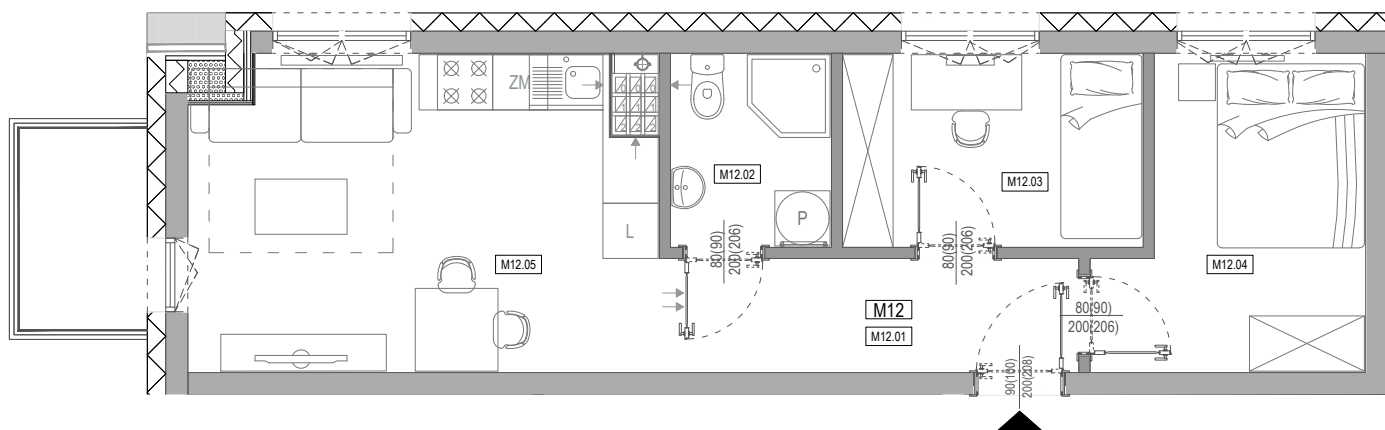

APARTAMENTY **Moje**Siechnice **IV** – ul. Zielona, Siechnice

Mieszkanie:	6-M12	Powierzchnia użytkowa:	40,66 m²
Kondygnacja:	II PIĘTRO	Ilość pokoi:	3

MIESZKANIE 6-M12

ZESTAWIENIE POWIERZCHNI POMIESZCZEŃ

NR	POMIESZCZENIE	POW(m ²)
M12.01	PRZEDPOKÓJ	5.52
M12.02	ŁAZIENKA	3.58
M12.03	SYPIALNIA	6.74
M12.04	SYPIALNIA	8.66
M12.05	P. DZIENNY Z ANEKSEM	16.16
RAZEM POW. UŻYTKOWA		40.66
BALKON		