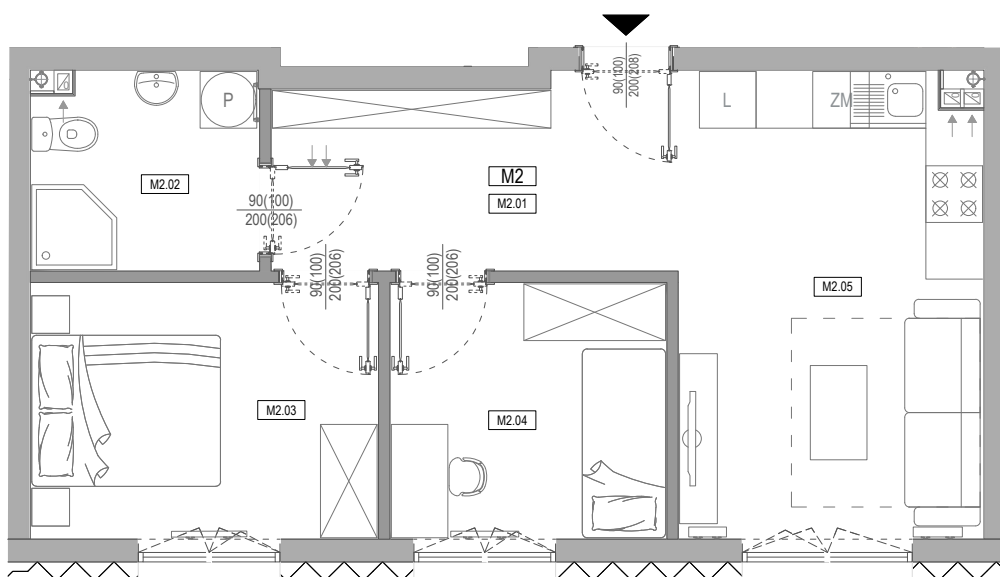

APARTAMENTY **Moje**Siechnice **IV** – ul. Zielona, Siechnice

Mieszkanie:	6-M2	Powierzchnia użytkowa:	46,68 m²
Kondygnacja:	PARTER	Ilość pokoi:	3

MIESZKANIE 6-M2

ZESTAWIENIE POWIERZCHNI POMIESZCZEŃ

NR	POMIESZCZENIE	POW(m ²)
M2.01	PRZEDPOKÓJ	8,47
M2.02	ŁAZIENKA	4,91
M2.03	SYPIALNIA	9,84
M2.04	SYPIALNIA	7,81
M2.05	P. DZIENNY Z ANEKSEM	15,65
RAZEM POW. UŻYTKOWA		46.68
OGRÓD OKOŁO		65