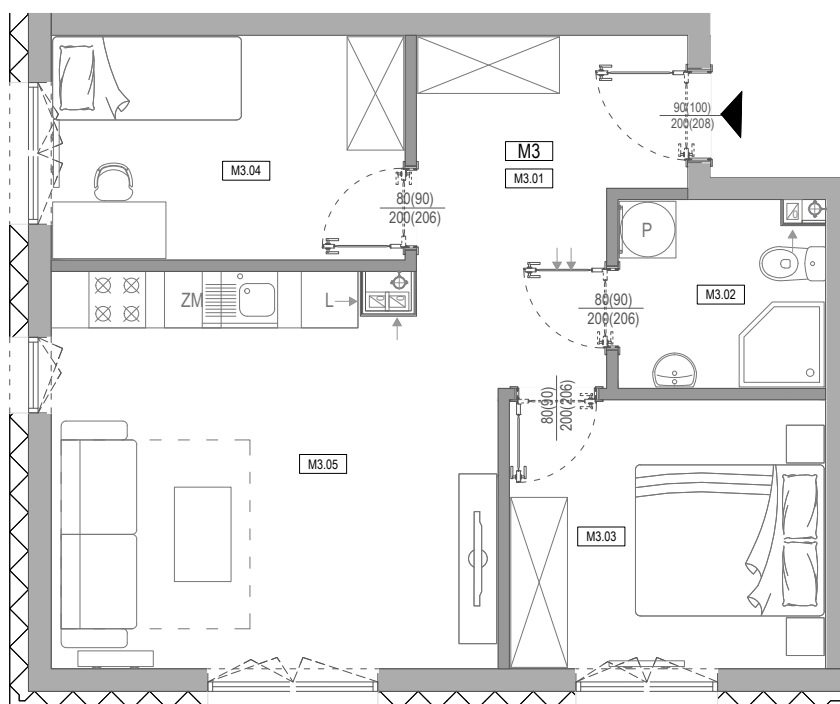

APARTAMENTY **Moje**Siechnice **IV** – ul. Zielona, Siechnice

Mieszkanie:	6-M3	Powierzchnia użytkowa:	49,33 m²
Kondygnacja:	PARTER	Ilość pokoi:	3

MIESZKANIE 6-M3

ZESTAWIENIE POWIERZCHNI POMIESZCZEŃ

NR	POMIESZCZENIE	POW(m ²)
M3.01	PRZEDPOKÓJ	8,11
M3.02	ŁAZIENKA	4,14
M3.03	SYPIALNIA	9,36
M3.04	SYPIALNIA	8,74
M3.05	P. DZIENNY Z ANEKSEM	18,98
RAZEM POW. UŻYTKOWA		49,33
OGRÓD OKOŁO		199