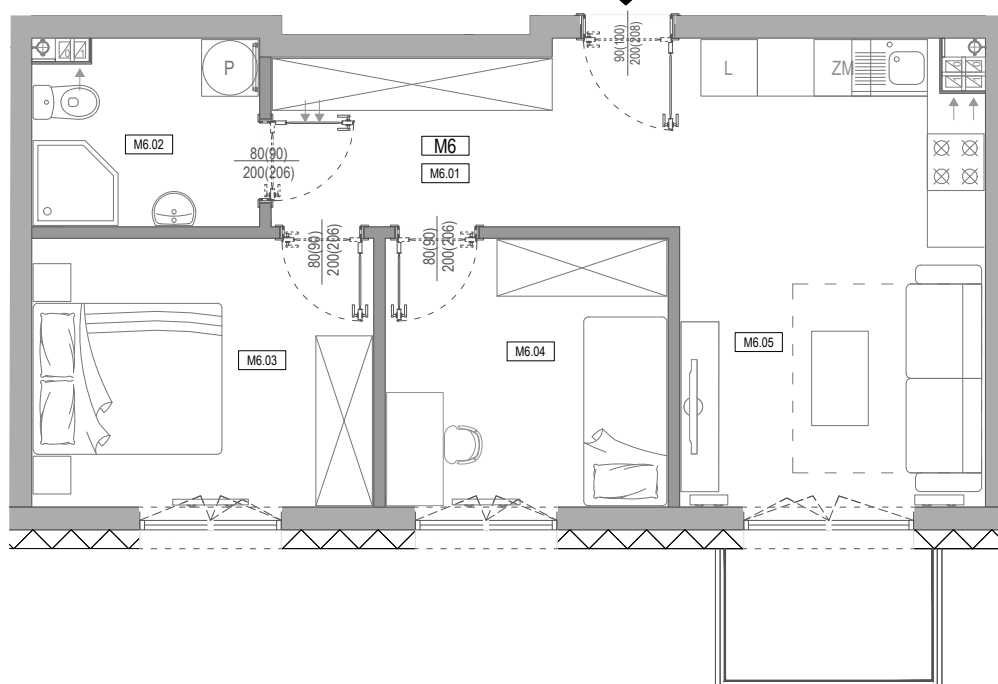

APARTAMENTY **Moje**Siechnice **IV** – ul. Zielona, Siechnice

Mieszkanie:	6-M6	Powierzchnia użytkowa:	46,54 m²
Kondygnacja:	I PIĘTRO	Ilość pokoi:	3

MIESZKANIE 6-M6

ZESTAWIENIE POWIERZCHNI POMIESZCZEŃ

NR	POMIESZCZENIE	POW(m ²)
M6.01	PRZEDPOKÓJ	7.93
M6.02	ŁAZIENKA	4.52
M6.03	SYPIALNIA	10.14
M6.04	SYPIALNIA	8.38
M6.05	P. DZIENNY Z ANEKSEM	15.57
RAZEM POW. UŻYTKOWA		46.54
BALKON		