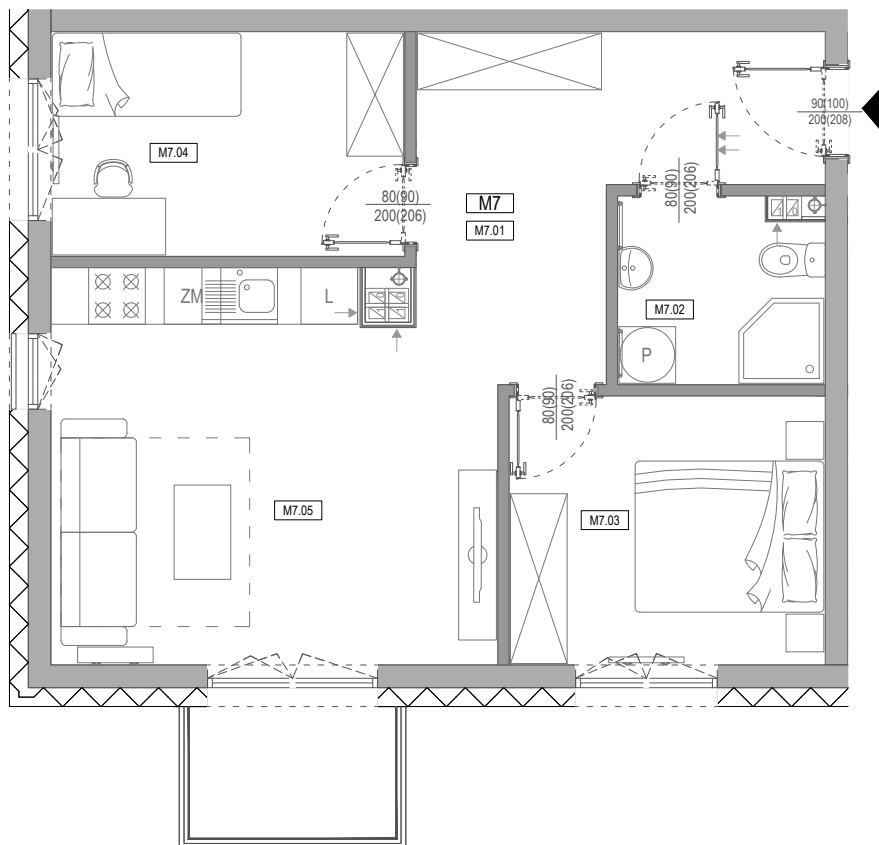

## APARTAMENTY **Moje**Siechnice **IV** – ul. Zielona, Siechnice

Mieszkanie:	<b>6-M7</b>	Powierzchnia użytkowa:	<b>51,51 m<sup>2</sup></b>
Kondygnacja:	<b>I PIĘTRO</b>	Ilość pokoi:	<b>3</b>

### MIESZKANIE 6-M7

#### ZESTAWIENIE POWIERZCHNI POMIESZCZEŃ

NR	POMIESZCZENIE	POW(m <sup>2</sup> )
M7.01	PRZEDPOKÓJ	10.57
M7.02	ŁAZIENKA	4.10
M7.03	SYPIALNIA	9.36
M7.04	SYPIALNIA	8.74
M7.05	P. DZIENNY Z ANEKSEM	18.74
<b>RAZEM POW. UŻYTKOWA</b>		<b>51.51</b>
BALKON		