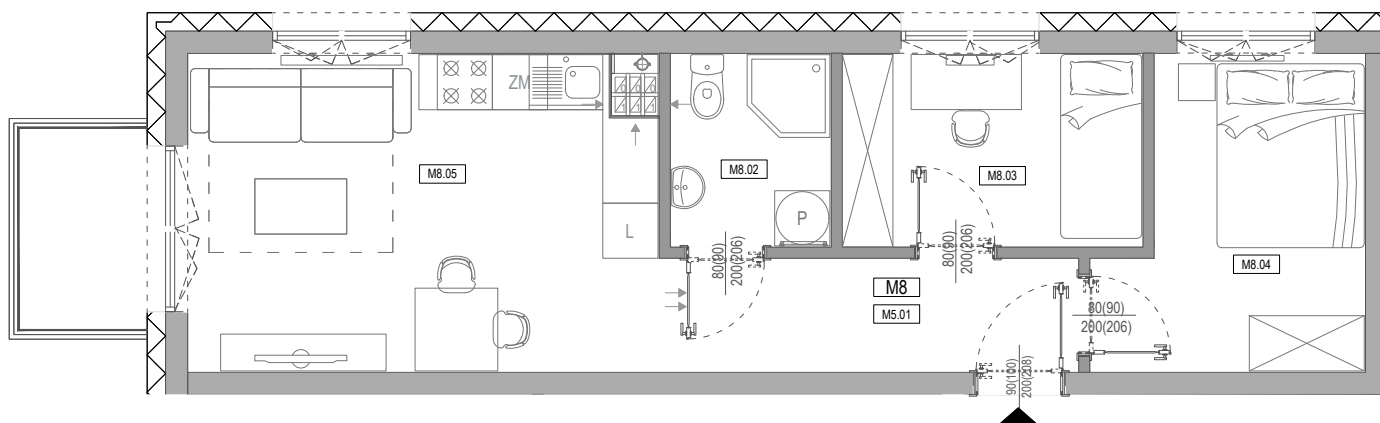

APARTAMENTY **Moje**Siechnice **IV** – ul. Zielona, Siechnice

Mieszkanie:	6-M8	Powierzchnia użytkowa:	41,66m²
Kondygnacja:	I PIĘTRO	Ilość pokoi:	3

MIESZKANIE 6-M8

ZESTAWIENIE POWIERZCHNI POMIESZCZEŃ

NR	POMIESZCZENIE	POW(m ²)
M8.01	PRZEDPOKÓJ	5.52
M8.02	ŁAZIENKA	3.58
M8.03	SYPIALNIA	6.74
M8.04	SYPIALNIA	8.66
M8.05	P. DZIENNY Z ANEKSEM	17.16
RAZEM POW. UŻYTKOWA		41.66
BALKON		