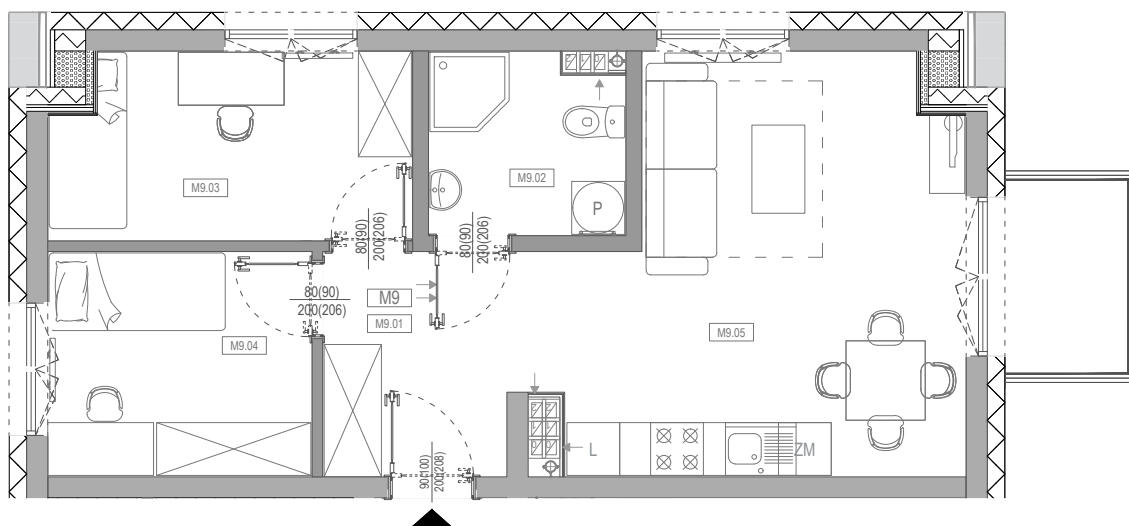

## APARTAMENTY **Moje**Siechnice **IV** – ul. Zielona, Siechnice

Mieszkanie:	<b>6-M9</b>	Powierzchnia użytkowa:	<b>44,81 m<sup>2</sup></b>
Kondygnacja:	<b>II PIĘTRO</b>	Ilość pokoi:	<b>3</b>

### MIESZKANIE 6-M9

#### ZESTAWIENIE POWIERZCHNI POMIESZCZEŃ

NR	POMIESZCZENIE	POW(m <sup>2</sup> )
M9.01	PRZEDPOKÓJ	5.20
M9.02	ŁAZIENKA	4.36
M9.03	SYPIALNIA	7.84
M9.04	SYPIALNIA	7.50
M9.05	P. DZIENNY Z ANEKSEM	19.91
<b>RAZEM POW. UŻYTKOWA</b>		<b>44.81</b>
BALKON		