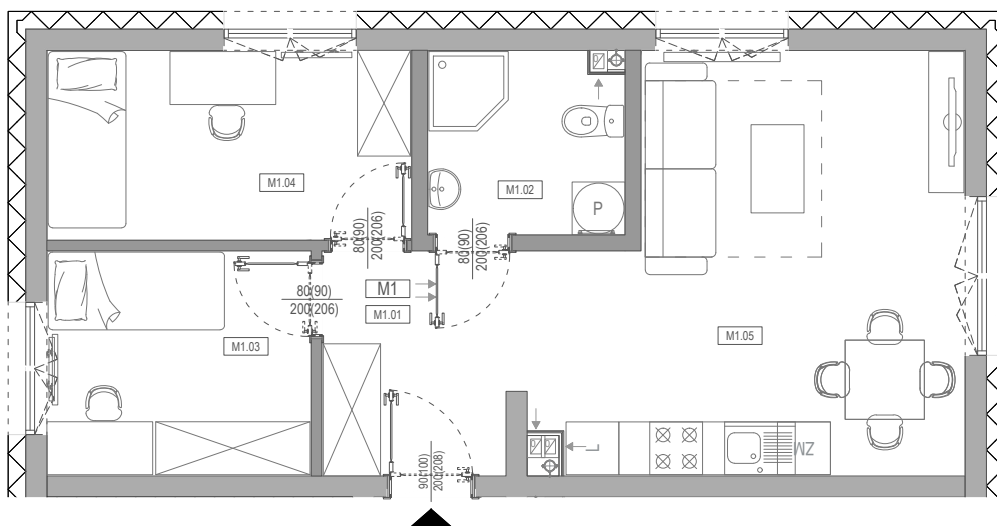

APARTAMENTY **Moje**Siechnice **IV** – ul. Zielona, Siechnice

Mieszkanie:	7-M1	Powierzchnia użytkowa:	46,80 m²
Kondygnacja:	PARTER	Ilość pokoi:	3

MIESZKANIE 7-M1

ZESTAWIENIE POWIERZCHNI POMIESZCZEŃ

NR	POMIESZCZENIE	POW(m ²)
M1.01	PRZEDPOKÓJ	5,20
M1.02	ŁAZIENKA	4,45
M1.03	SYPIALNIA	7,50
M1.04	SYPIALNIA	8,73
M1.05	P. DZIENNY Z ANEKSEM	20,99
RAZEM POW. UŻYTKOWA		46.87
OGRÓD OKOŁO		147