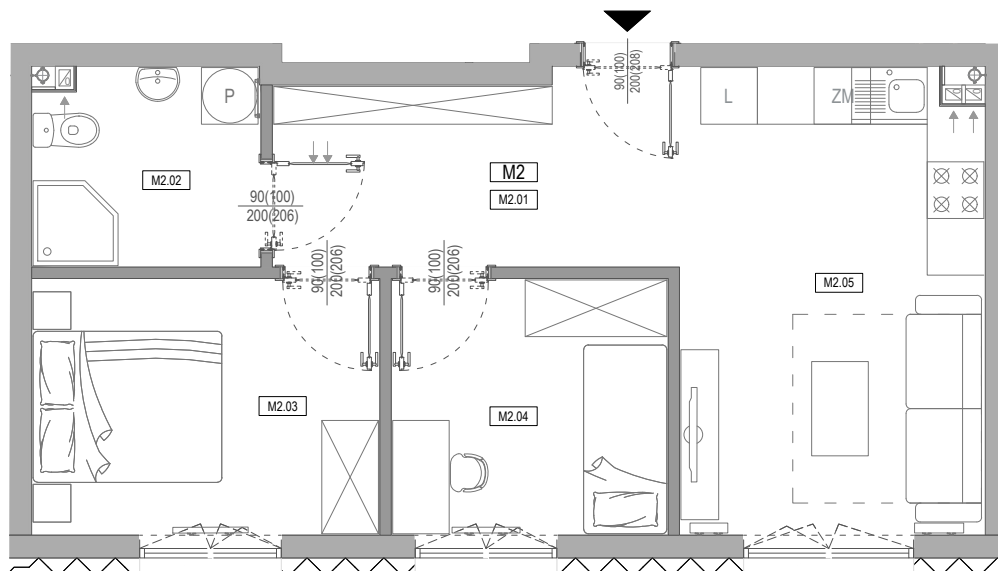

## APARTAMENTY **Moje**Siechnice **IV** – ul. Zielona, Siechnice

Mieszkanie:	<b>7-M2</b>	Powierzchnia użytkowa:	<b>46,68 m<sup>2</sup></b>
Kondygnacja:	<b>PARTER</b>	Ilość pokoi:	<b>3</b>

### MIESZKANIE 7-M2

#### ZESTAWIENIE POWIERZCHNI POMIESZCZEŃ

NR	POMIESZCZENIE	POW(m <sup>2</sup> )
M2.01	PRZEDPOKÓJ	8,47
M2.02	ŁAZIENKA	4,91
M2.03	SYPIALNIA	9,84
M2.04	SYPIALNIA	7,81
M2.05	P. DZIENNY Z ANEKSEM	15,65
<b>RAZEM POW. UŻYTKOWA</b>		<b>46.68</b>
OGRÓD OKOŁO		48