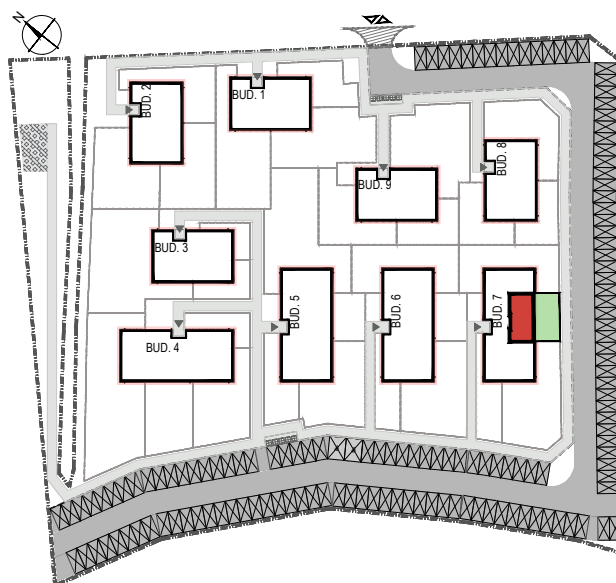

## APARTAMENTY **Moje**Siechnice **IV** – ul. Zielona, Siechnice

Mieszkanie:	<b>7-M2</b>	Powierzchnia użytkowa:	<b>46,68 m<sup>2</sup></b>
Kondygnacja:	<b>PARTER</b>	Ilość pokoi:	<b>3</b>

### MIESZKANIE 7-M2

#### ZESTAWIENIE POWIERZCHNI POMIESZCZEŃ

NR	POMIESZCZENIE	POW(m <sup>2</sup> )
M2.01	PRZEDPOKÓJ	8,47
M2.02	ŁAZIENKA	4,91
M2.03	SYPIALNIA	9,84
M2.04	SYPIALNIA	7,81
M2.05	P. DZIENNY Z ANEKSEM	15,65
<b>RAZEM POW. UŻYTKOWA</b>		<b>46.68</b>
OGRÓD OKOŁO		48