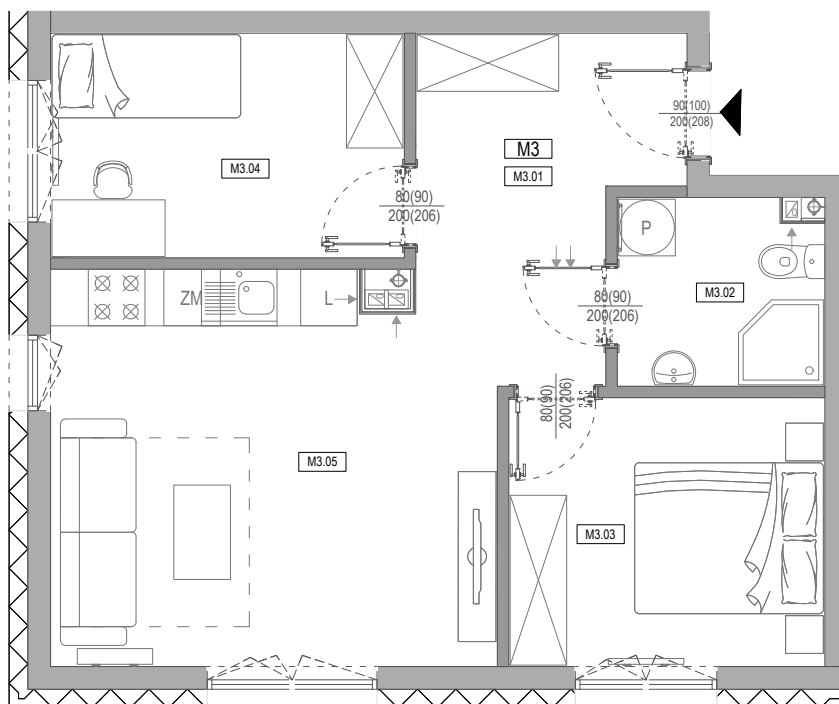

## APARTAMENTY **Moje**Siechnice **IV** – ul. Zielona, Siechnice

Mieszkanie:	<b>7-M3</b>	Powierzchnia użytkowa:	<b>49,33 m<sup>2</sup></b>
Kondygnacja:	<b>PARTER</b>	Ilość pokoi:	<b>3</b>

### MIESZKANIE 7-M3

#### ZESTAWIENIE POWIERZCHNI POMIESZCZEŃ

NR	POMIESZCZENIE	POW(m <sup>2</sup> )
M3.01	PRZEDPOKÓJ	8,11
M3.02	ŁAZIENKA	4,14
M3.03	SYPIALNIA	9,36
M3.04	SYPIALNIA	8,74
M3.05	P. DZIENNY Z ANEKSEM	18,98
<b>RAZEM POW. UŻYTKOWA</b>		<b>49.33</b>
OGRÓD OKOŁO		199