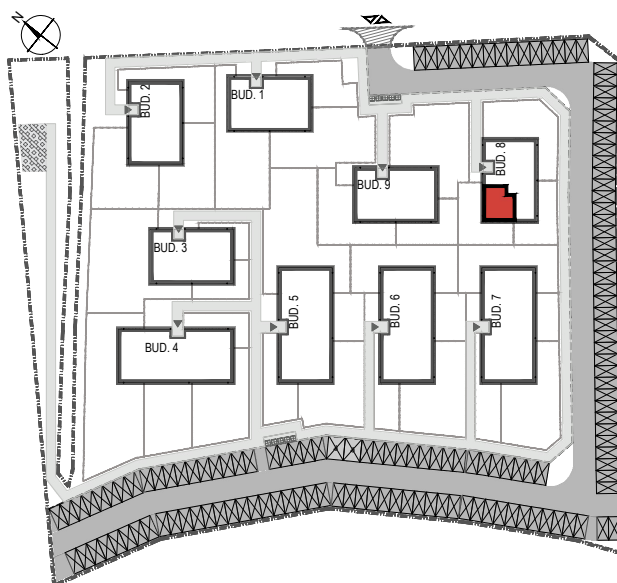

## APARTAMENTY **Moje**Siechnice **IV** – ul. Zielona, Siechnice

Mieszkanie:	<b>8-M11</b>	Powierzchnia użytkowa:	<b>33,77 m<sup>2</sup></b>
Kondygnacja:	<b>II PIĘTRO</b>	Ilość pokoi:	<b>2</b>

### MIESZKANIE 8-M11

#### ZESTAWIENIE POWIERZCHNI POMIESZCZEŃ

NR	POMIESZCZENIE	POW(m <sup>2</sup> )
M11.01	PRZEDPOKÓJ	4.81
M11.02	ŁAZIENKA	3.41
M11.03	SYPIALNIA	8.17
M11.04	P. DZIENNY Z ANEKSEM	17.38
<b>RAZEM POW. UŻYTKOWA</b>		<b>33.77</b>
BALKON		