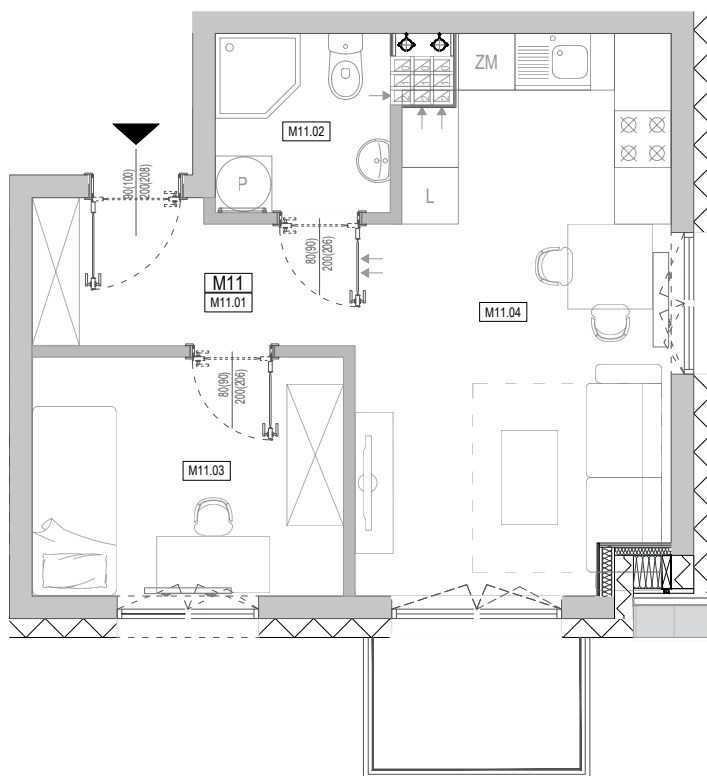

## APARTAMENTY **Moje**Siechnice **IV** – ul. Zielona, Siechnice

Mieszkanie:	<b>8-M11</b>	Powierzchnia użytkowa:	<b>33,77 m<sup>2</sup></b>
Kondygnacja:	<b>II PIĘTRO</b>	Ilość pokoi:	<b>2</b>

### MIESZKANIE 8-M11

#### ZESTAWIENIE POWIERZCHNI POMIESZCZEŃ

NR	POMIESZCZENIE	POW(m <sup>2</sup> )
M11.01	PRZEDPOKÓJ	4.81
M11.02	ŁAZIENKA	3.41
M11.03	SYPIALNIA	8.17
M11.04	P. DZIENNY Z ANEKSEM	17.38
<b>RAZEM POW. UŻYTKOWA</b>		<b>33.77</b>
BALKON		