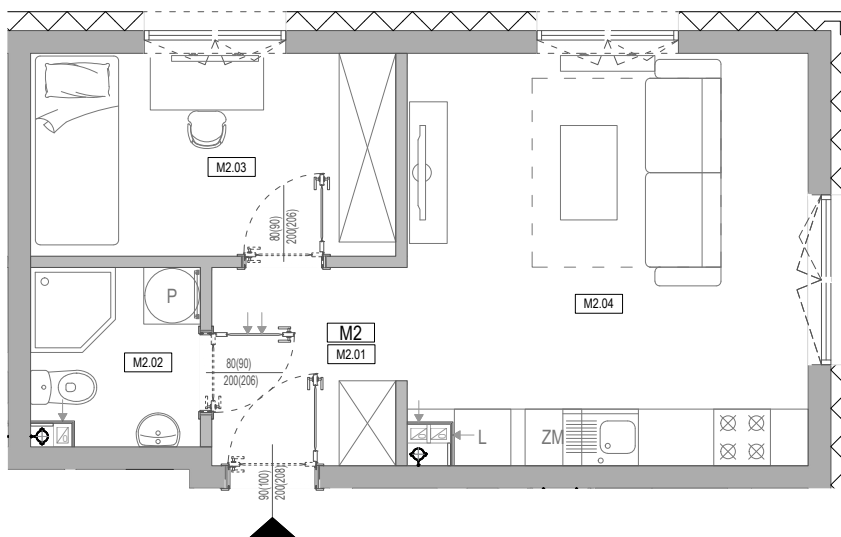

APARTAMENTY **MojeSiechnice IV** – ul. Zielona, Siechnice

Mieszkanie:	8-M2	Powierzchnia użytkowa:	33,56 m²
Kondygnacja:	PARTER	Ilość pokoi:	2

MIESZKANIE 8-M2

ZESTAWIENIE POWIERZCHNI POMIESZCZEŃ		
NR	POMIESZCZENIE	POW(m ²)
M2.01	PRZEDPOKÓJ	4,15
M2.02	ŁAZIENKA	3,18
M2.03	SYPIALNIA	8,14
M2.04	P. DZIENNY Z ANEKSEM	18,09
RAZEM POW. UŻYTKOWA		33,56
OGRÓD OKOŁO		78