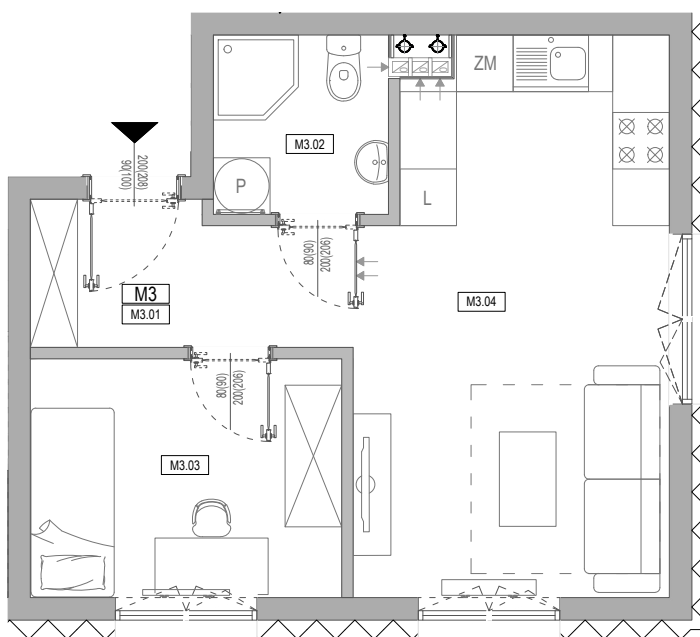

APARTAMENTY **MojeSiechnice IV** – ul. Zielona, Siechnice

Mieszkanie:	8-M3	Powierzchnia użytkowa:	34,81 m²
Kondygnacja:	PARTER	Ilość pokoi:	2

MIESZKANIE 8-M3

ZESTAWIENIE POWIERZCHNI POMIESZCZEŃ

NR	POMIESZCZENIE	POW(m ²)
M3.01	PRZEDPOKÓJ	4,81
M3.02	ŁAZIENKA	3,41
M3.03	SYPIALNIA	8,17
M3.04	P. DZIENNY Z ANEKSEM	18,42
RAZEM POW. UŻYTKOWA		34,81
OGRÓD OKOŁO		95