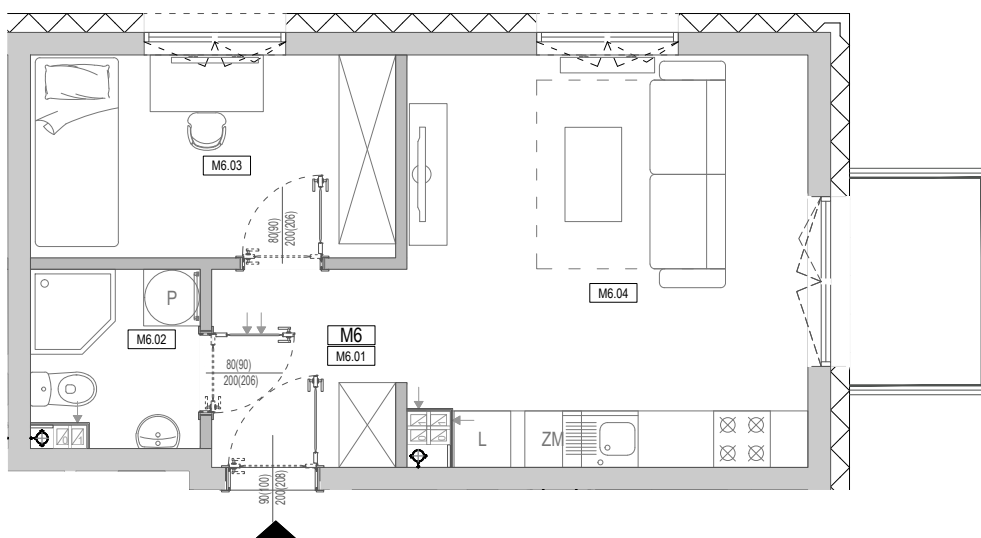

APARTAMENTY **Moje**Siechnice **IV** – ul. Zielona, Siechnice

Mieszkanie:	8-M6	Powierzchnia użytkowa:	33,44 m²
Kondygnacja:	I PIĘTRO	Ilość pokoi:	2

MIESZKANIE 8-M6

ZESTAWIENIE POWIERZCHNI POMIESZCZEŃ

NR	POMIESZCZENIE	POW(m ²)
M6.01	PRZEDPOKÓJ	4.15
M6.02	ŁAZIENKA	3.14
M6.03	SYPIALNIA	8.14
M6.04	P. DZIENNY Z ANEKSEM	18.01
RAZEM POW. UŻYTKOWA		33.44
BALKON		