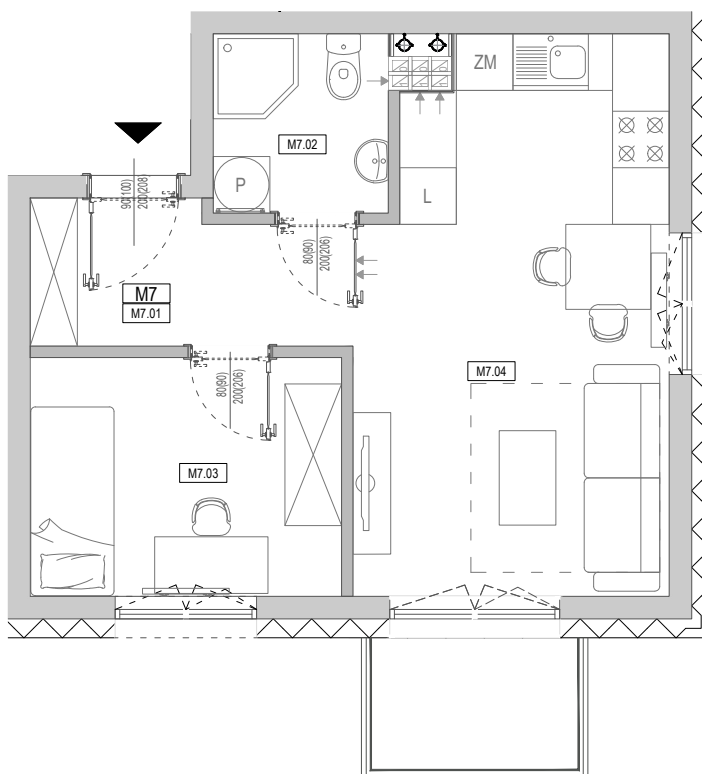

## APARTAMENTY **Moje**Siechnice **IV** – ul. Zielona, Siechnice

Mieszkanie:	<b>8-M7</b>	Powierzchnia użytkowa:	<b>34,73 m<sup>2</sup></b>
Kondygnacja:	<b>I PIĘTRO</b>	Ilość pokoi:	<b>2</b>

### MIESZKANIE 8-M7

#### ZESTAWIENIE POWIERZCHNI POMIESZCZEŃ

NR	POMIESZCZENIE	POW(m <sup>2</sup> )
M7.01	PRZEDPOKÓJ	4.81
M7.02	ŁAZIENKA	3.41
M7.03	SYPIALNIA	8.17
M7.04	P. DZIENNY Z ANEKSEM	18.34
<b>RAZEM POW. UŻYTKOWA</b>		<b>34.73</b>
BALKON		