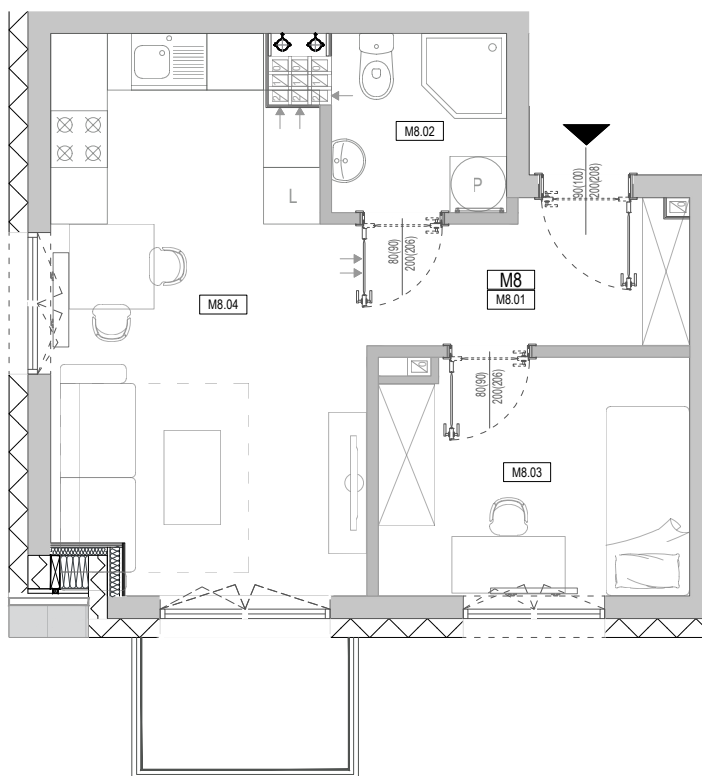

APARTAMENTY **Moje**Siechnice **IV** – ul. Zielona, Siechnice

Mieszkanie:	8-M8	Powierzchnia użytkowa:	33,54 m²
Kondygnacja:	II PIĘTRO	Ilość pokoi:	2

MIESZKANIE 8-M8

ZESTAWIENIE POWIERZCHNI POMIESZCZEŃ

NR	POMIESZCZENIE	POW(m ²)
M8.01	PRZEDPOKÓJ	4.75
M8.02	ŁAZIENKA	3.41
M8.03	SYPIALNIA	8.00
M8.04	P. DZIENNY Z ANEKSEM	17.38
RAZEM POW. UŻYTKOWA		33.54
BALKON		