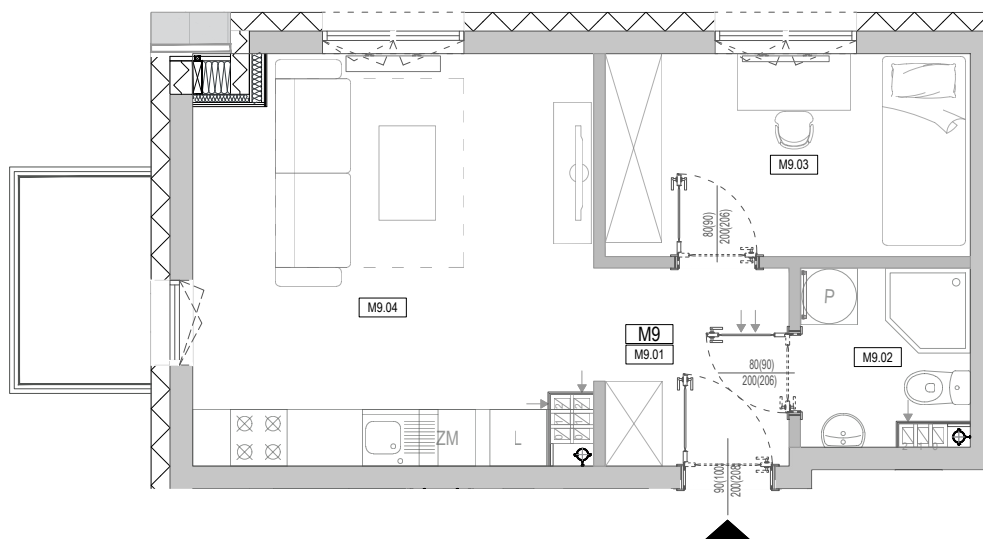

## APARTAMENTY **Moje**Siechnice **IV** – ul. Zielona, Siechnice

Mieszkanie:	<b>8-M9</b>	Powierzchnia użytkowa:	<b>32,45 m<sup>2</sup></b>
Kondygnacja:	<b>II PIĘTRO</b>	Ilość pokoi:	<b>2</b>

### MIESZKANIE 8-M9

#### ZESTAWIENIE POWIERZCHNI POMIESZCZEŃ

NR	POMIESZCZENIE	POW(m <sup>2</sup> )
M9.01	PRZEDPOKÓJ	4.15
M9.02	ŁAZIENKA	3.09
M9.03	SYPIALNIA	8.14
M9.04	P. DZIENNY Z ANEKSEM	17.07
<b>RAZEM POW. UŻYTKOWA</b>		<b>32.45</b>
BALKON		