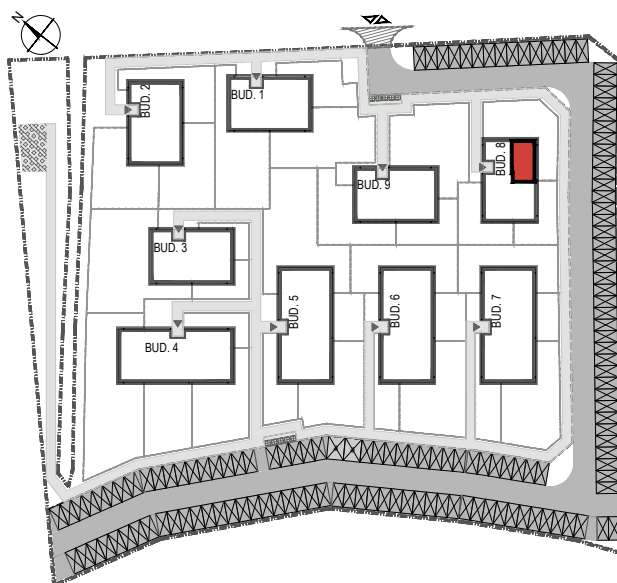

## APARTAMENTY **Moje**Siechnice **IV** – ul. Zielona, Siechnice

Mieszkanie:	<b>8-M9</b>	Powierzchnia użytkowa:	<b>32,45 m<sup>2</sup></b>
Kondygnacja:	<b>II PIĘTRO</b>	Ilość pokoi:	<b>2</b>

### MIESZKANIE 8-M9

#### ZESTAWIENIE POWIERZCHNI POMIESZCZEŃ

NR	POMIESZCZENIE	POW(m <sup>2</sup> )
M9.01	PRZEDPOKÓJ	4.15
M9.02	ŁAZIENKA	3.09
M9.03	SYPIALNIA	8.14
M9.04	P. DZIENNY Z ANEKSEM	17.07
<b>RAZEM POW. UŻYTKOWA</b>		<b>32.45</b>
BALKON		