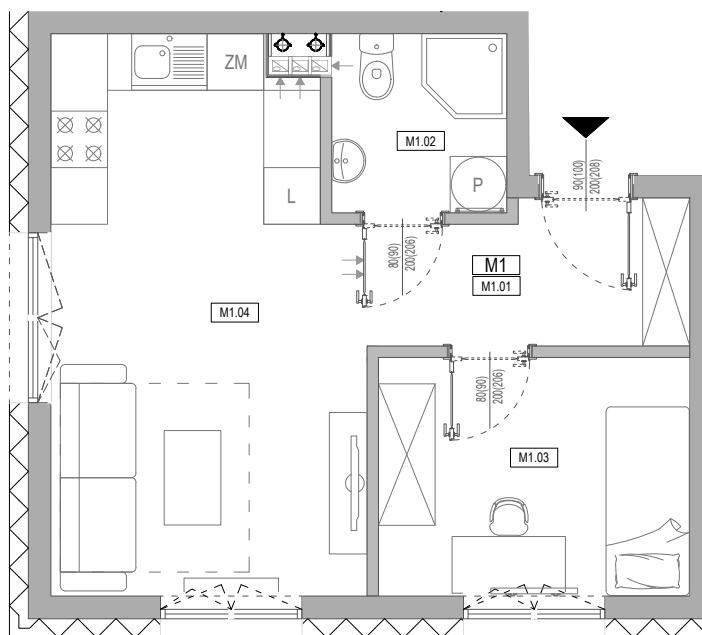

APARTAMENTY **Moje**Siechnice **IV** – ul. Zielona, Siechnice

Mieszkanie:	9-M1	Powierzchnia użytkowa:	34,81 m²
Kondygnacja:	PARTER	Ilość pokoi:	2

MIESZKANIE 9-M1

ZESTAWIENIE POWIERZCHNI POMIESZCZEŃ

NR	POMIESZCZENIE	POW(m ²)
M1.01	PRZEDPOKÓJ	4,81
M1.02	ŁAZIENKA	3,41
M1.03	SYPIALNIA	8,17
M1.04	P. DZIENNY Z ANEKSEM	18,42
RAZEM POW. UŻYTKOWA		34,81
OGRÓD OKOŁO		235