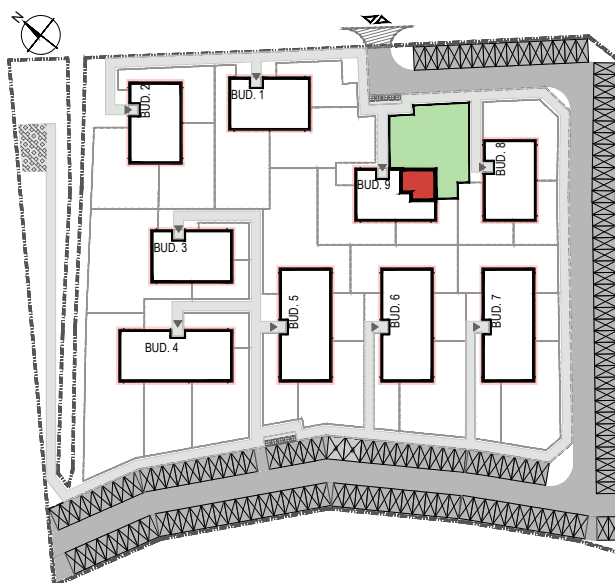

APARTAMENTY **Moje**Siechnice **IV** – ul. Zielona, Siechnice

Mieszkanie:	9-M1	Powierzchnia użytkowa:	34,81 m²
Kondygnacja:	PARTER	Ilość pokoi:	2

MIESZKANIE 9-M1

ZESTAWIENIE POWIERZCHNI POMIESZCZEŃ

NR	POMIESZCZENIE	POW(m ²)
M1.01	PRZEDPOKÓJ	4,81
M1.02	ŁAZIENKA	3,41
M1.03	SYPIALNIA	8,17
M1.04	P. DZIENNY Z ANEKSEM	18,42
RAZEM POW. UŻYTKOWA		34,81
OGRÓD OKOŁO		235