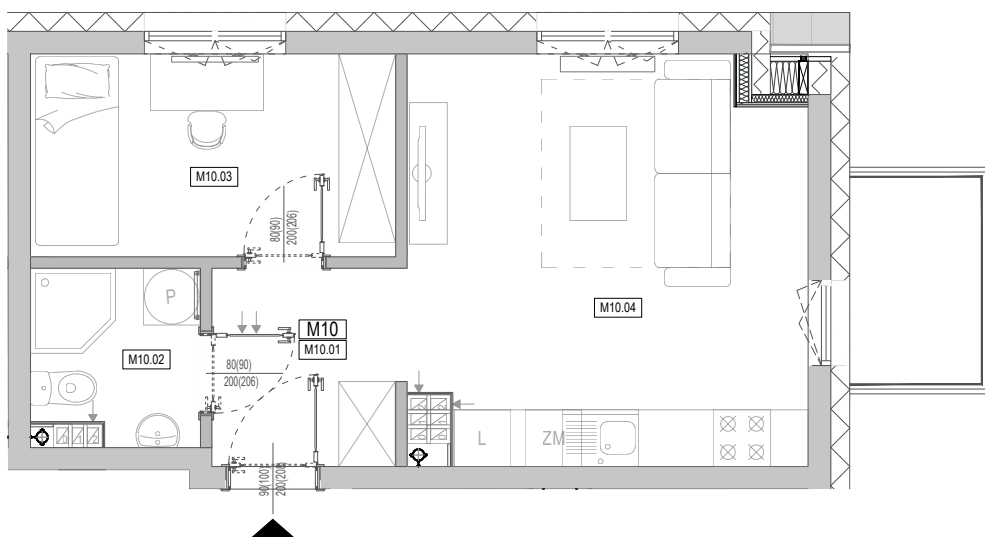

APARTAMENTY **MojeSiechnice IV** – ul. Zielona, Siechnice

Mieszkanie:	9-M10	Powierzchnia użytkowa:	32,45 m²
Kondygnacja:	II PIĘTRO	Ilość pokoi:	2

MIESZKANIE 9-M10

ZESTAWIENIE POWIERZCHNI POMIESZCZEŃ

NR	POMIESZCZENIE	POW(m ²)
M10.01	PRZEDPOKÓJ	4.15
M10.02	ŁAZIENKA	3.09
M10.03	SYPIALNIA	8.14
M10.04	P. DZIENNY Z ANEKSEM	17.07
RAZEM POW. UŻYTKOWA		32.45
BALKON		