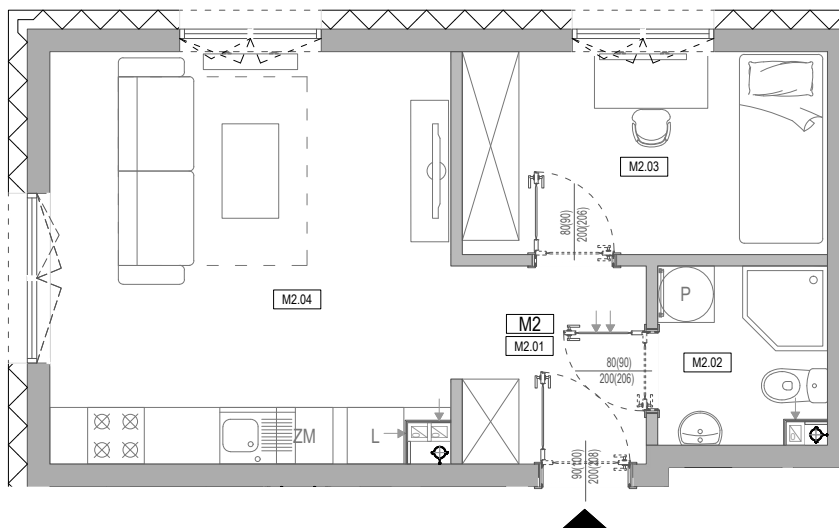

## APARTAMENTY **Moje**Siechnice **IV** – ul. Zielona, Siechnice

Mieszkanie:	<b>9-M2</b>	Powierzchnia użytkowa:	<b>33,56 m<sup>2</sup></b>
Kondygnacja:	<b>PARTER</b>	Ilość pokoi:	<b>2</b>

### MIESZKANIE 9-M2

ZESTAWIENIE POWIERZCHNI POMIESZCZEŃ		
NR	POMIESZCZENIE	POW(m <sup>2</sup> )
M2.01	PRZEDPOKÓJ	4,15
M2.02	ŁAZIENKA	3,18
M2.03	SYPIALNIA	8,14
M2.04	P. DZIENNY Z ANEKSEM	18,09
<b>RAZEM POW. UŻYTKOWA</b>		<b>33,56</b>
OGRÓD OKOŁO		80