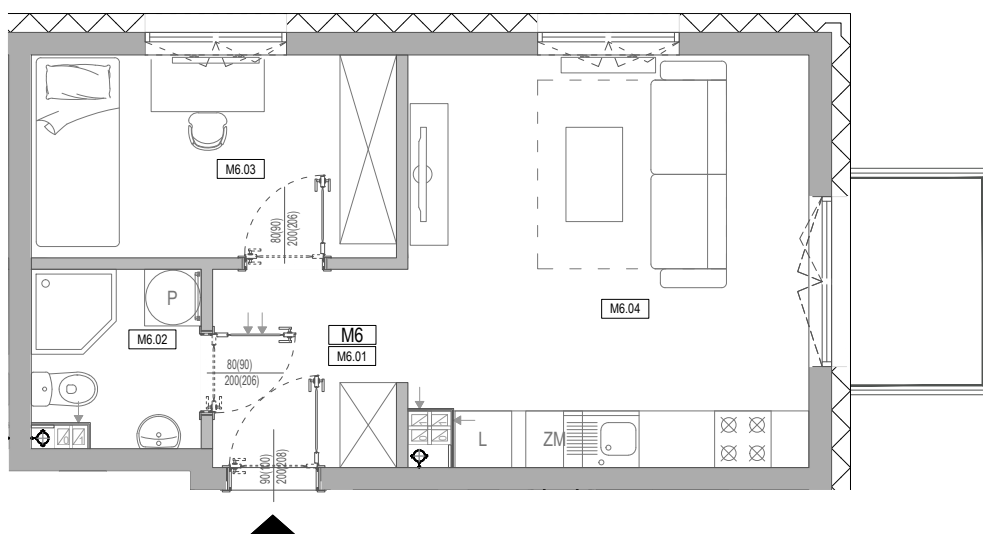

APARTAMENTY **Moje**Siechnice **IV** – ul. Zielona, Siechnice

Mieszkanie:	9-M6	Powierzchnia użytkowa:	33,44 m²
Kondygnacja:	I PIĘTRO	Ilość pokoi:	2

MIESZKANIE 9-M6

ZESTAWIENIE POWIERZCHNI POMIESZCZEŃ

NR	POMIESZCZENIE	POW(m ²)
M6.01	PRZEDPOKÓJ	4.15
M6.02	ŁAZIENKA	3.14
M6.03	SYPIALNIA	8.14
M6.04	P. DZIENNY Z ANEKSEM	18.01
RAZEM POW. UŻYTKOWA		33.44
BALKON		