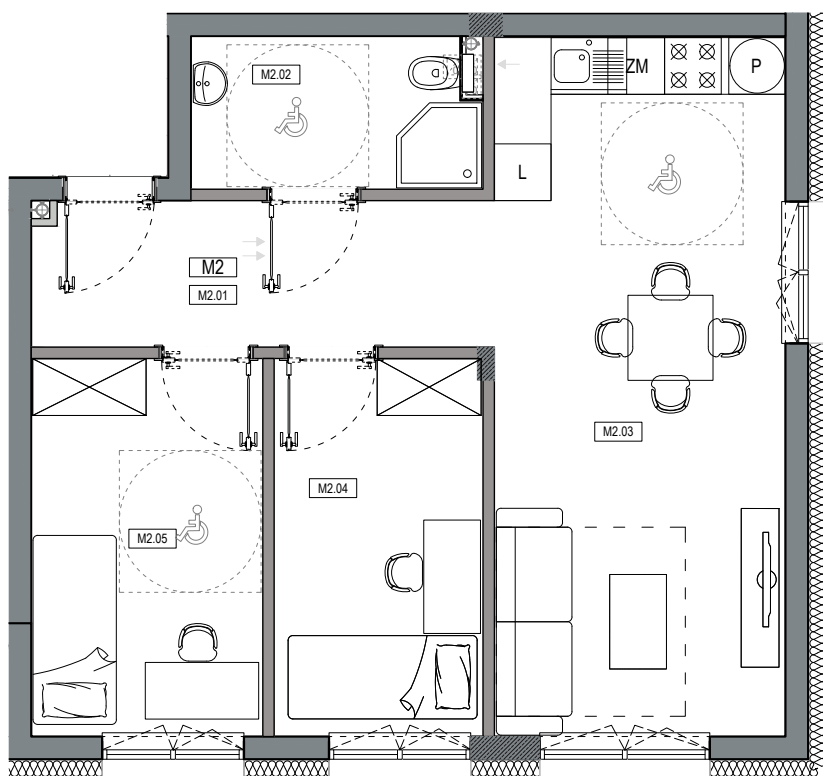

APARTAMENTY MOJE SIECHNICE I, ul. Zielona, Siechnice

MIESZKANIE	M2	POWIERZCHNIA UŻYTKOWA	52.82 m ²
KONDYGNACJA	PARTER	ILOŚĆ POKOI	3

cena: 422.000 zł

0 1 2 3 4 5 m

MIESZKANIE M2

ZESTAWIENIE POWIERZCHNI POMIESZCZEŃ		
NR	POMIESZCZENIE	POW(m ²)
M2.01	PRZEDPOKÓJ	7.37
M2.02	ŁAZIENKA	4.71
M2.03	P. DZIENNY Z ANEKSEM	22.51
M2.04	SYPIALNIA	8.62
M2.05	SYPIALNIA	9.61
RAZEM POW. UŻYTKOWA		52.82
POW. OGRODU		111.9 m ²