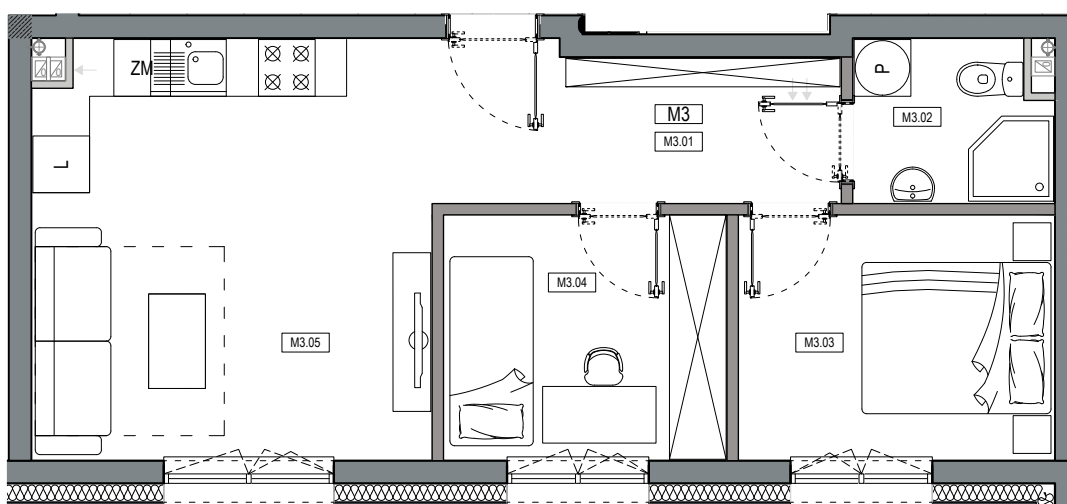

APARTAMENTY MOJE SIECHNICE I, ul. Zielona, Siechnice

MIESZKANIE	M3	POWIERZCHNIA UŻYTKOWA	44,88 m ²
KONDYGNACJA	PARTER	ILOŚĆ POKOI	3

cena: 356.000 zł

MIESZKANIE M3

ZESTAWIENIE POWIERZCHNI POMIESZCZEŃ		
NR	POMIESZCZENIE	POW(m ²)
M3.01	PRZEDPOKÓJ	6.85
M3.02	ŁAZIENKA	3.41
M3.03	SYPIALNIA	8.53
M3.04	SYPIALNIA	7.63
M3.05	P. DZIENNY Z ANEKSEM	18.46
RAZEM POW. UŻYTKOWA		44.88
POW. OGRODU		61.1 m ²