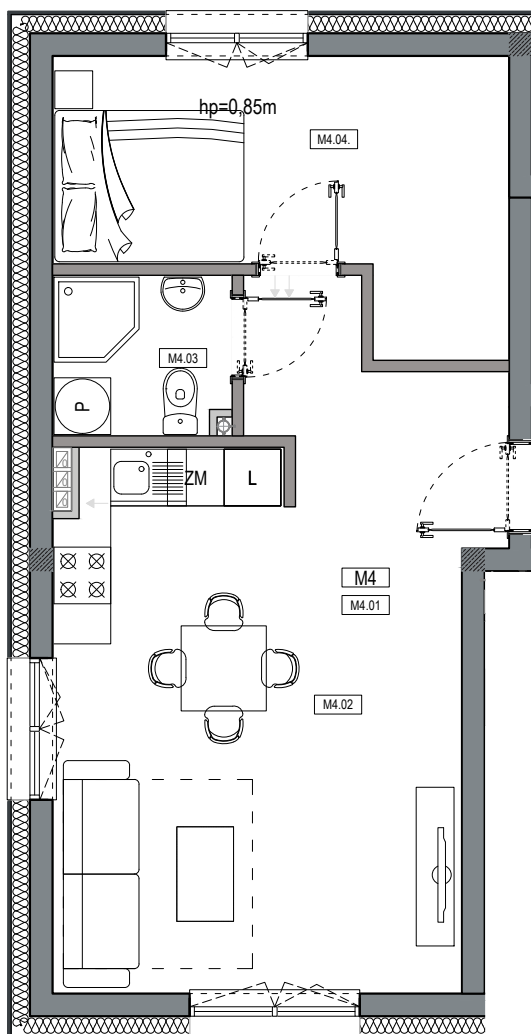

APARTAMENTY MOJE SIECHNICE I, ul. Zielona, Siechnice

MIESZKANIE	M4	POWIERZCHNIA UŻYTKOWA	43,23 m ²
KONDYGNACJA	PARTER	ILOŚĆ POKOI	2

cena: 346.000 zł

MIESZKANIE M4

ZESTAWIENIE POWIERZCHNI POMIESZCZEŃ		
NR	POMIESZCZENIE	POW(m ²)
M4.01	PRZEDPOKÓJ	5.71
M4.02	P. DZIENNY Z ANEKSEM	22.61
M4.03	ŁAZIENKA	3.06
M4.04	SYPIALNIA	11.85
RAZEM POW. UŻYTKOWA		43.23
POW. OGRODU		155.6 m ²