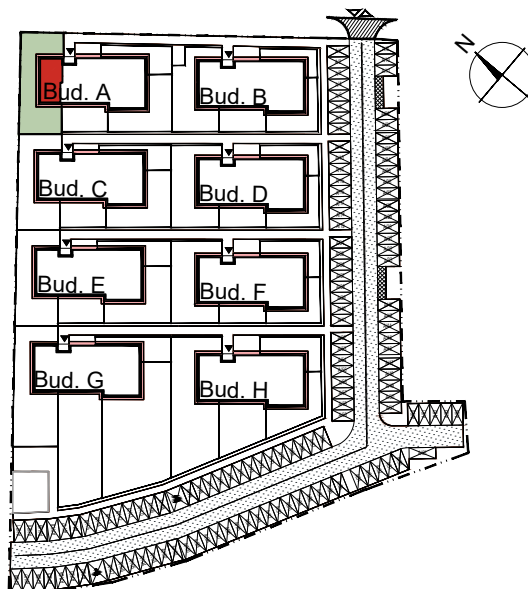

APARTAMENTY MOJE SIECHNICE I, ul. Zielona, Siechnice

MIESZKANIE	M4	POWIERZCHNIA UŻYTKOWA	43,23 m ²
KONDYGNACJA	PARTER	ILOŚĆ POKOI	2

cena: 346.000 zł

MIESZKANIE M4

ZESTAWIENIE POWIERZCHNI POMIESZCZEŃ		
NR	POMIESZCZENIE	POW(m ²)
M4.01	PRZEDPOKÓJ	5.71
M4.02	P. DZIENNY Z ANEKSEM	22.61
M4.03	ŁAZIENKA	3.06
M4.04	SYPIALNIA	11.85
RAZEM POW. UŻYTKOWA		43.23
POW. OGRODU		155.6 m ²