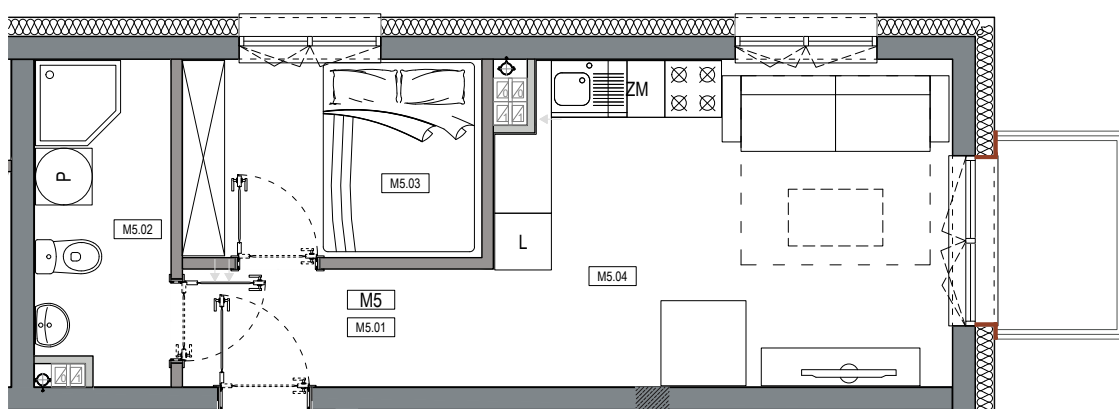

APARTAMENTY MOJE SIECHNICE I, ul. Zielona, Siechnice

MIESZKANIE	M 5	POWIERZCHNIA UŻYTKOWA	31,46 m ²
KONDYGNACJA	I PIĘTRO	ILOŚĆ POKOI	2

cena: 246.000 zł

MIESZKANIE M5

ZESTAWIENIE POWIERZCHNI POMIESZCZEŃ		
NR	POMIESZCZENIE	POW(m ²)
M5.01	PRZEDPOKÓJ	4.01
M5.02	ŁAZIENKA	4.68
M5.03	SYPIALNIA	6.50
M5.04	P. DZIENNY Z ANEKSEM	16.27
RAZEM POW. UŻYTKOWA		31.46
BALKON		