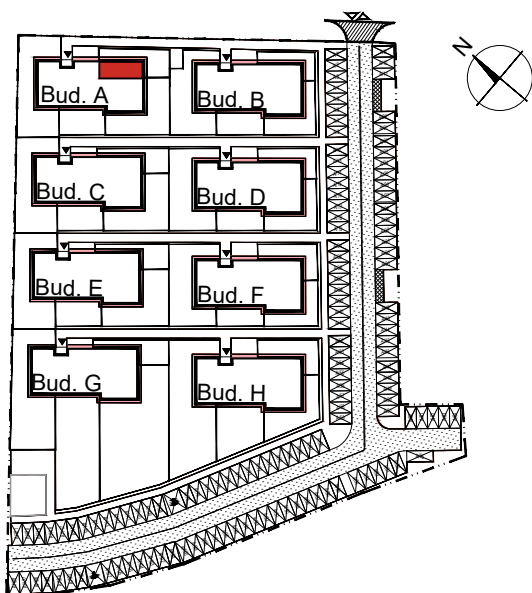

APARTAMENTY MOJE SIECHNICE I, ul. Zielona, Siechnice

MIESZKANIE	M 5	POWIERZCHNIA UŻYTKOWA	31,46 m ²
KONDYGNACJA	I PIĘTRO	ILOŚĆ POKOI	2

cena: 246.000 zł

MIESZKANIE M5

ZESTAWIENIE POWIERZCHNI POMIESZCZEŃ		
NR	POMIESZCZENIE	POW(m ²)
M5.01	PRZEDPOKÓJ	4.01
M5.02	ŁAZIENKA	4.68
M5.03	SYPIALNIA	6.50
M5.04	P. DZIENNY Z ANEKSEM	16.27
RAZEM POW. UŻYTKOWA		31.46
BALKON		