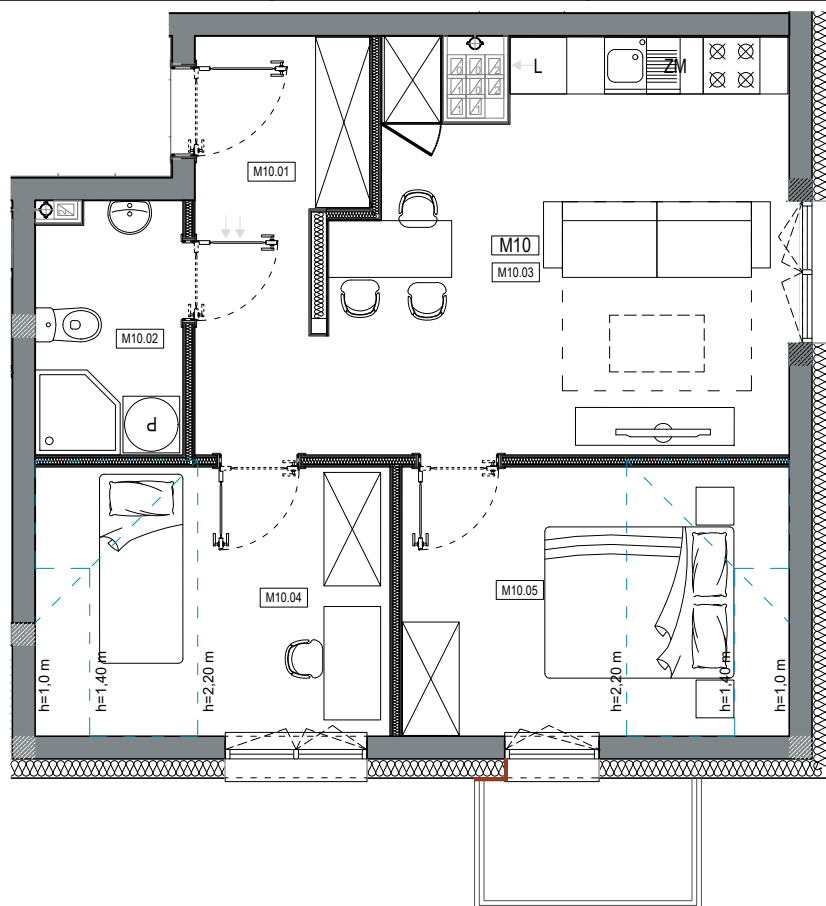

APARTAMENTY MOJE SIECHNICE I, ul. Zielona, Siechnice

MIESZKANIE	M 10	POWIERZCHNIA UŻYTKOWA	47.03 m ²
KONDYGNACJA	II PIĘTRO	IŁOŚĆ POKOI	3

cena: 355.000 zł

MIESZKANIE M10

ZESTAWIENIE POWIERZCHNI POMIESZCZEŃ		
NR	POMIESZCZENIE	POW(m ²)
M10.01	PRZEDPOKÓJ	6.50
M10.02	ŁAZIENKA	4.03
M10.03	P. DZIENNY Z ANEKSEM	20.13
M10.04	SYPIALNIA	8.67
M10.05	SYPIALNIA	7.70
RAZEM POW. UŻYTKOWA		47.03
BALKON		