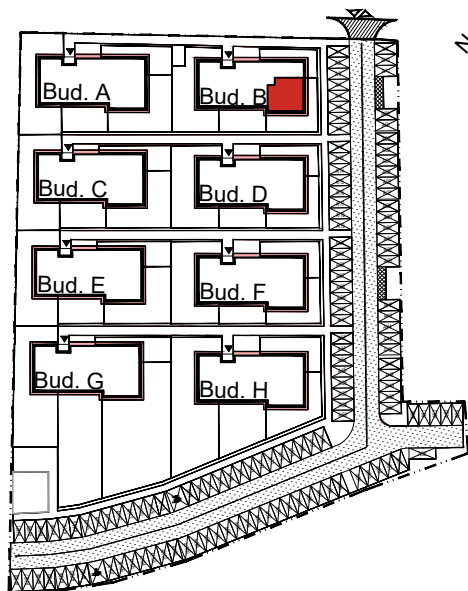

APARTAMENTY MOJE SIECHNICE I, ul. Zielona, Siechnice

MIESZKANIE	M 10	POWIERZCHNIA UŻYTKOWA	47.03 m ²
KONDYGNACJA	II PIĘTRO	IŁOŚĆ POKOI	3

cena: 355.000 zł

MIESZKANIE M10

ZESTAWIENIE POWIERZCHNI POMIESZCZEŃ		
NR	POMIESZCZENIE	POW(m ²)
M10.01	PRZEDPOKÓJ	6.50
M10.02	ŁAZIENKA	4.03
M10.03	P. DZIENNY Z ANEKSEM	20.13
M10.04	SYPIALNIA	8.67
M10.05	SYPIALNIA	7.70
RAZEM POW. UŻYTKOWA		47.03
BALKON		