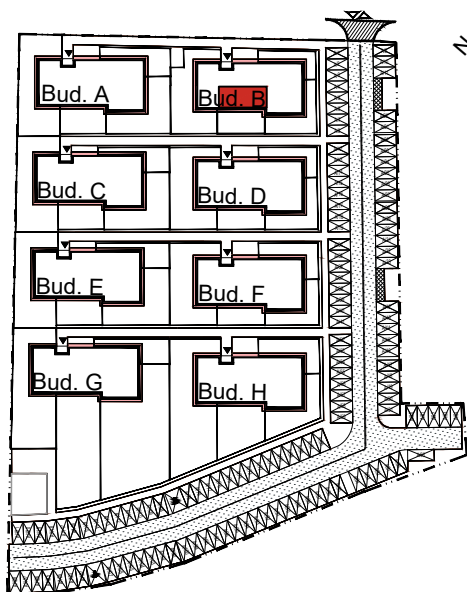

APARTAMENTY MOJE SIECHNICE I, ul. Zielona, Siechnice

MIESZKANIE	M 11	POWIERZCHNIA UŻYTKOWA	41.73 m ²
KONDYGNACJA	II PIĘTRO	IŁOŚĆ POKOI	3

cena: 315.000 zł

MIESZKANIE M11

ZESTAWIENIE POWIERZCHNI POMIESZCZEŃ

NR	POMIESZCZENIE	POW(m ²)
M11.01	PRZEDPOKÓJ	6.94
M11.02	ŁAZIENKA	3.50
M11.03	SYPIALNIA	7.33
M11.04	SYPIALNIA	6.89
M11.05	P. DZIENNY Z ANEKSEM	17.07
RAZEM POW. UŻYTKOWA		41.73
BALKON		