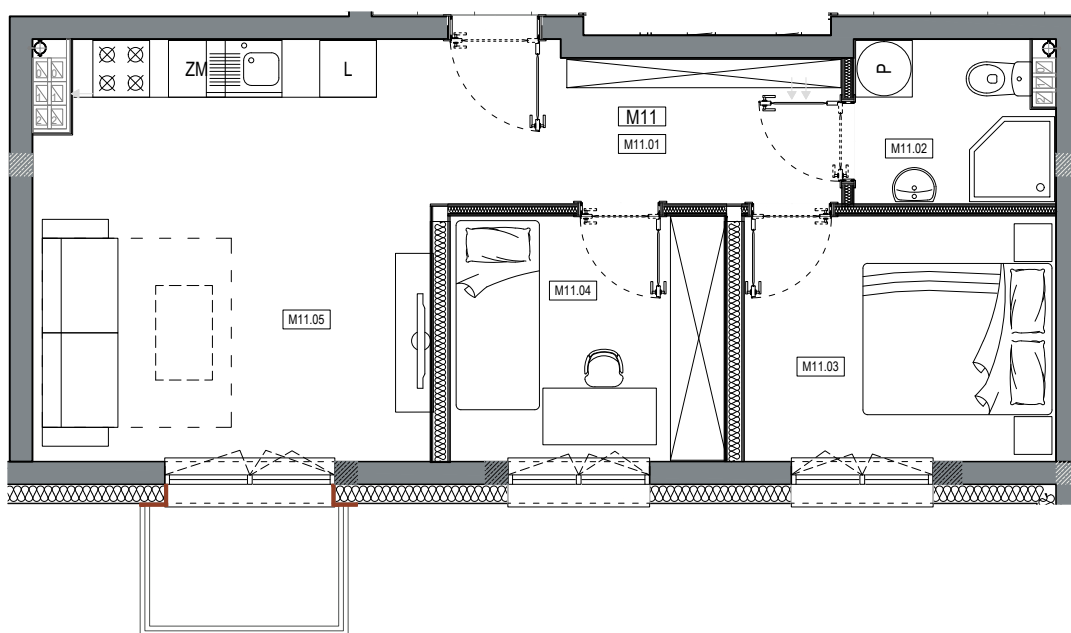

APARTAMENTY MOJE SIECHNICE I, ul. Zielona, Siechnice

MIESZKANIE	M 11	POWIERZCHNIA UŻYTKOWA	41.73 m ²
KONDYGNACJA	II PIĘTRO	IŁOŚĆ POKOI	3

cena: 315.000 zł

MIESZKANIE M11

ZESTAWIENIE POWIERZCHNI POMIESZCZEŃ

NR	POMIESZCZENIE	POW(m ²)
M11.01	PRZEDPOKÓJ	6.94
M11.02	ŁAZIENKA	3.50
M11.03	SYPIALNIA	7.33
M11.04	SYPIALNIA	6.89
M11.05	P. DZIENNY Z ANEKSEM	17.07
RAZEM POW. UŻYTKOWA		41.73
BALKON		