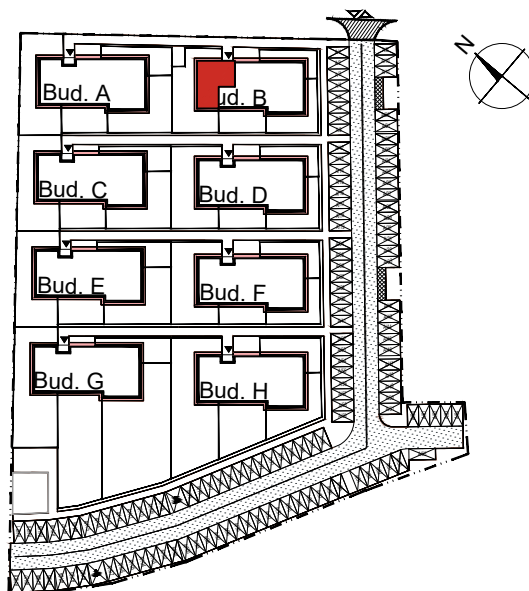

APARTAMENTY MOJE SIECHNICE I, ul. Zielona, Siechnice

MIESZKANIE	M 12	POWIERZCHNIA UŻYTKOWA	56,26 m ²
KONDYGNACJA	II PIĘTRO	ILOŚĆ POKOI	4

cena: 418.000 zł

MIESZKANIE M12

ZESTAWIENIE POWIERZCHNI POMIESZCZEŃ		
NR	POMIESZCZENIE	POW(m ²)
M12.01	PRZEDPOKÓJ	11.27
M12.02	P. DZIENNY Z ANEKSEM	21.65
M12.03	ŁAZIENKA	3.13
M12.04	SYPIALNIA	6.46
M12.05	SYPIALNIA	6.82
M12.06	SYPIALNIA	6.93
RAZEM POW. UŻYTKOWA		56.26
BALKON		