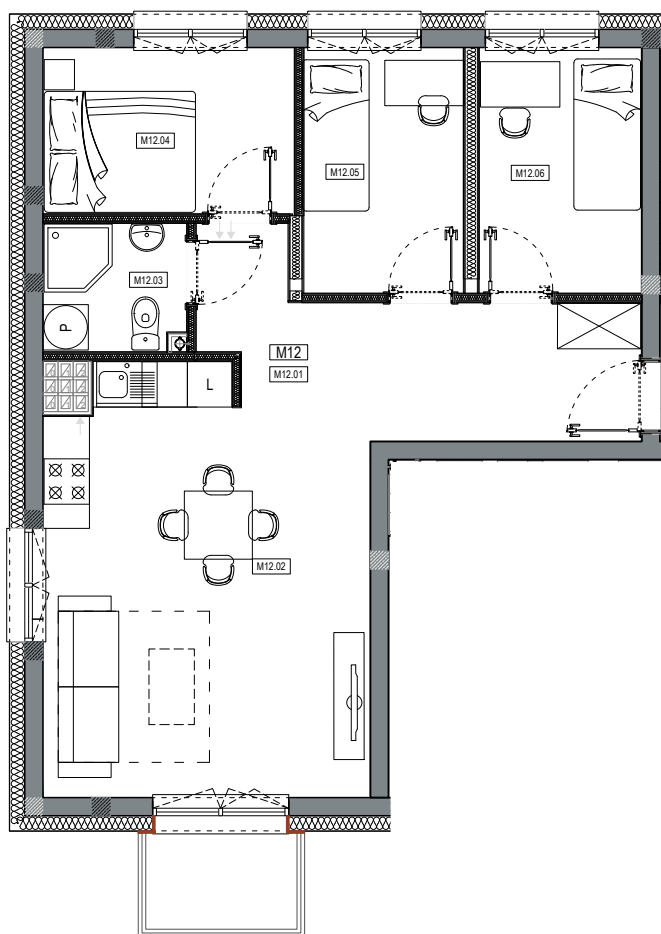

APARTAMENTY MOJE SIECHNICE I, ul. Zielona, Siechnice

MIESZKANIE	M 12	POWIERZCHNIA UŻYTKOWA	56,26 m ²
KONDYGNACJA	II PIĘTRO	ILOŚĆ POKOI	4

cena: 418.000 zł

MIESZKANIE M12

ZESTAWIENIE POWIERZCHNI POMIESZCZEŃ		
NR	POMIESZCZENIE	POW(m ²)
M12.01	PRZEDPOKÓJ	11.27
M12.02	P. DZIENNY Z ANEKSEM	21.65
M12.03	ŁAZIENKA	3.13
M12.04	SYPIALNIA	6.46
M12.05	SYPIALNIA	6.82
M12.06	SYPIALNIA	6.93
RAZEM POW. UŻYTKOWA		56.26
BALKON		