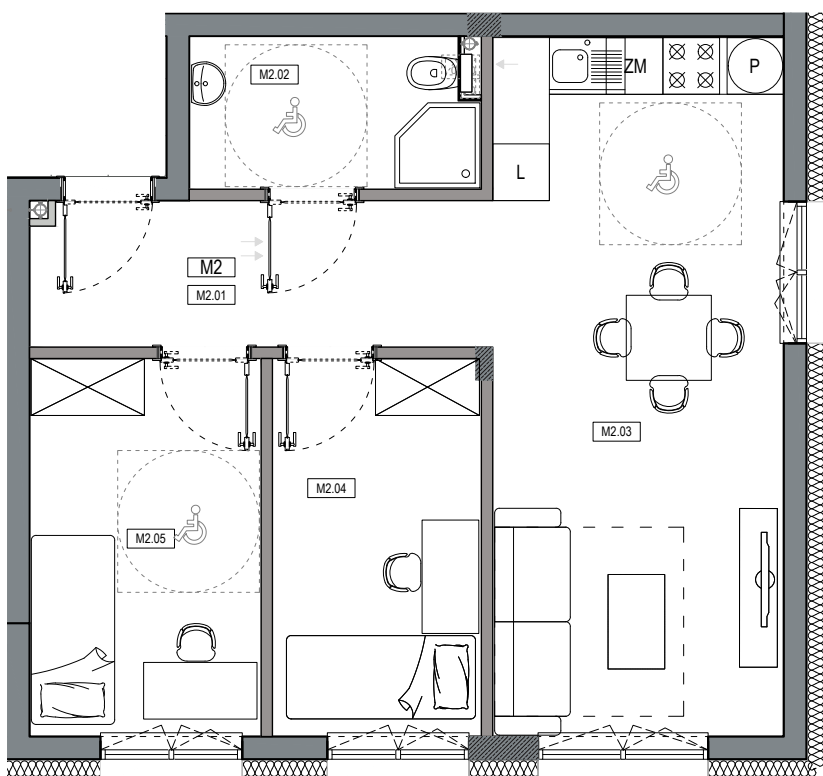

APARTAMENTY MOJE SIECHNICE I, ul. Zielona, Siechnice

MIESZKANIE	M2	POWIERZCHNIA UŻYTKOWA	52.82 m ²
KONDYGNACJA	PARTER	ILOŚĆ POKOI	3

cena: 422.000 zł

0 1 2 3 4 5 m

MIESZKANIE M2

ZESTAWIENIE POWIERZCHNI POMIESZCZEŃ

NR	POMIESZCZENIE	POW(m ²)
M2.01	PRZEDPOKÓJ	7.37
M2.02	ŁAZIENKA	4.71
M2.03	P. DZIENNY Z ANEKSEM	22.51
M2.04	SYPIALNIA	8.62
M2.05	SYPIALNIA	9.61
RAZEM POW. UŻYTKOWA		52.82
POW. OGRODU		68.6 m²