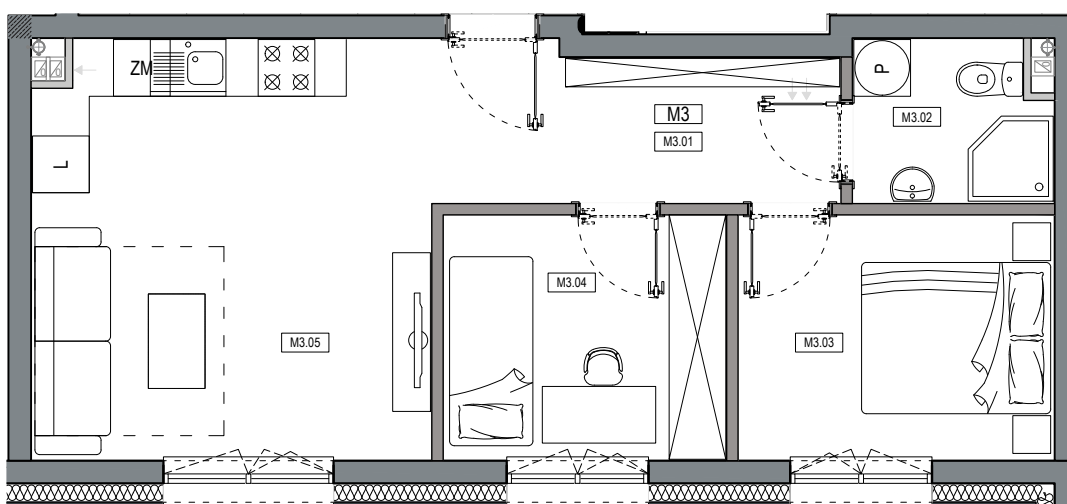

**APARTAMENTY MOJE SIECHNICE I, ul. Zielona, Siechnice**

MIESZKANIE	M3	POWIERZCHNIA UŻYTKOWA	44,88 m <sup>2</sup>
KONDYGNACJA	PARTER	ILOŚĆ POKOI	3

**cena: 356.000 zł**

0 1 2 3 4 5 m

**MIESZKANIE M3**

ZESTAWIENIE POWIERZCHNI POMIESZCZEŃ		
NR	POMIESZCZENIE	POW(m <sup>2</sup> )
M3.01	PRZEDPOKÓJ	6.85
M3.02	ŁAZIENKA	3.41
M3.03	SYPIALNIA	8.53
M3.04	SYPIALNIA	7.63
M3.05	P. DZIENNY Z ANEKSEM	18.46
<b>RAZEM POW. UŻYTKOWA</b>		<b>44.88</b>
<b>POW. OGRODU</b>		<b>55.9 m<sup>2</sup></b>