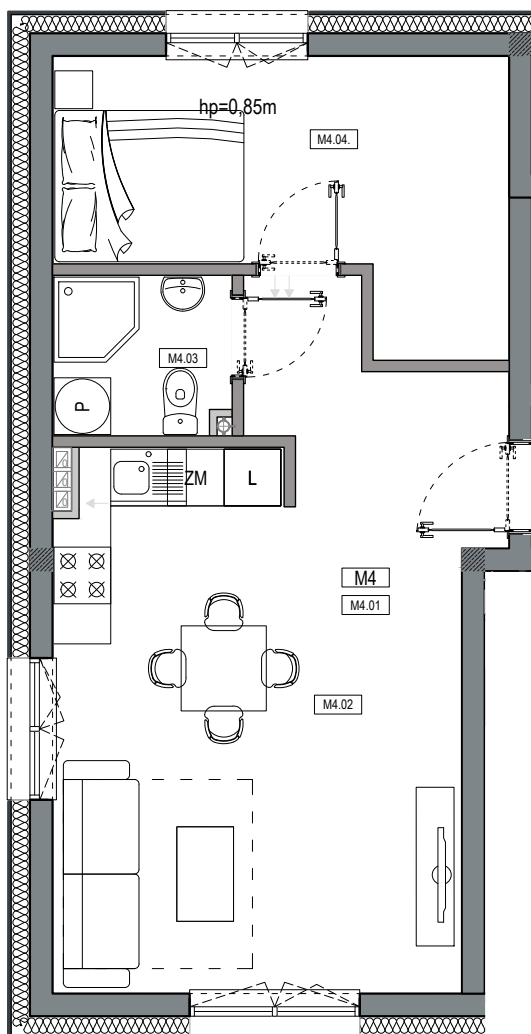

**APARTAMENTY MOJE SIECHNICE I, ul. Zielona, Siechnice**

MIESZKANIE	M4	POWIERZCHNIA UŻYTKOWA	43,23 m <sup>2</sup>
KONDYGNACJA	PARTER	ILOŚĆ POKOI	2

**cena: 346.000 zł**

**MIESZKANIE M4**

ZESTAWIENIE POWIERZCHNI POMIESZCZEŃ		
NR	POMIESZCZENIE	POW(m <sup>2</sup> )
M4.01	PRZEDPOKÓJ	5.71
M4.02	P. DZIENNY Z ANEKSEM	22.61
M4.03	ŁAZIENKA	3.06
M4.04	SYPIALNIA	11.85
RAZEM POW. UŻYTKOWA		43.23
POW. OGRODU		132.43 m <sup>2</sup>