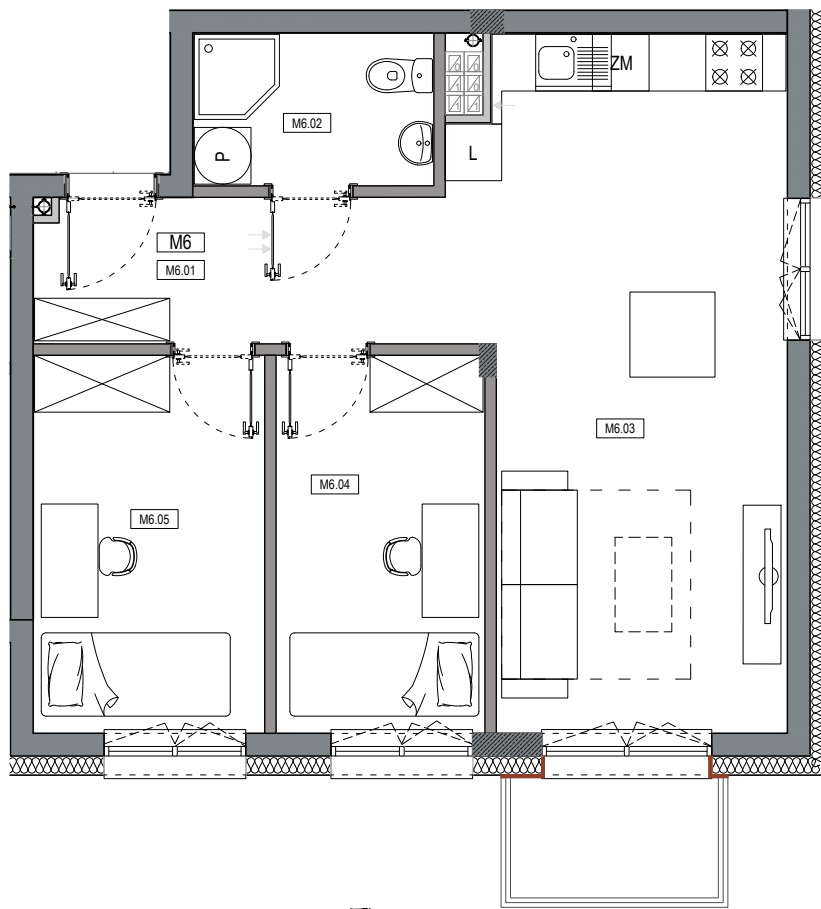

APARTAMENTY MOJE SIECHNICE I, ul. Zielona, Siechnice

MIESZKANIE	M 6	POWIERZCHNIA UŻYTKOWA	52,60 m ²
KONDYGNACJA	I PIĘTRO	ILOŚĆ POKOI	3

cena: 405.000 zł

MIESZKANIE M6

ZESTAWIENIE POWIERZCHNI POMIESZCZEŃ

NR	POMIESZCZENIE	POW(m ²)
M6.01	PRZEDPOKÓJ	6.55
M6.02	ŁAZIENKA	4.01
M6.03	P. DZIENNY Z ANEKSEM	23.81
M6.04	SYPIALNIA	8.62
M6.05	SYPIALNIA	9.61
RAZEM POW. UŻYTKOWA		52.60
BALKON		