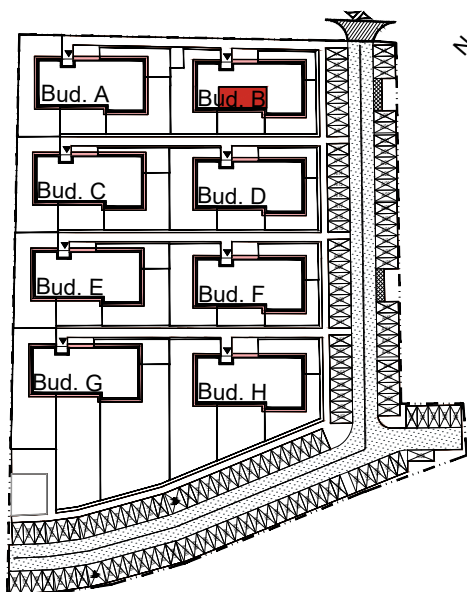

APARTAMENTY MOJE SIECHNICE I, ul. Zielona, Siechnice

MIESZKANIE	M 7	POWIERZCHNIA UŻYTKOWA	44,78 m ²
KONDYGNACJA	PARTER	ILOŚĆ POKOI	3

cena: 346.000 zł

0 1 2 3 4 5 m

MIESZKANIE M7

ZESTAWIENIE POWIERZCHNI POMIESZCZEŃ		
NR	POMIESZCZENIE	POW(m ²)
M7.01	PRZEDPOKÓJ	6.85
M7.02	ŁAZIENKA	3.42
M7.03	SYPIALNIA	8.53
M7.04	SYPIALNIA	7.63
M7.05	P. DZIENNY Z ANEKSEM	18.35
RAZEM POW. UŻYTKOWA		44.78
BALKON		