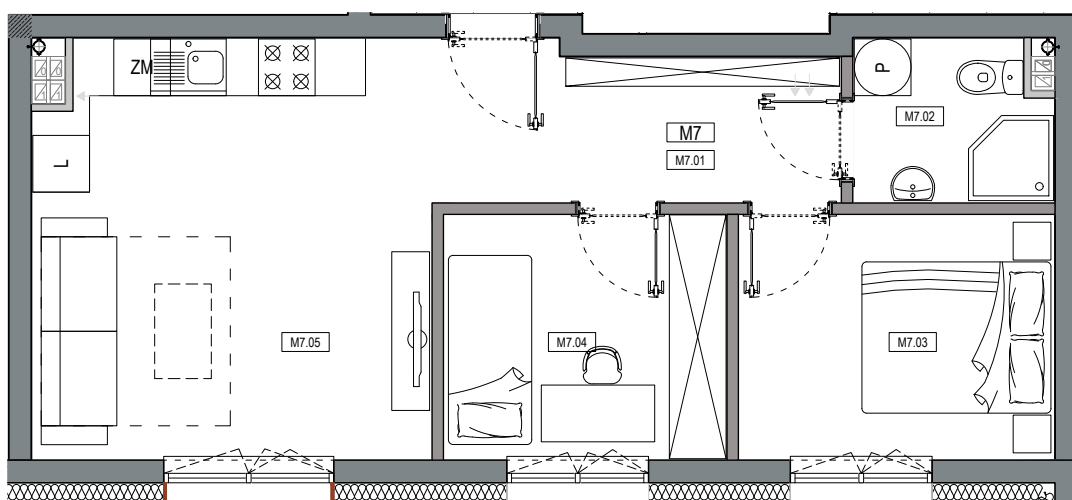

APARTAMENTY MOJE SIECHNICE I, ul. Zielona, Siechnice

MIESZKANIE	M 7	POWIERZCHNIA UŻYTKOWA	44,78 m ²
KONDYGNACJA	PARTER	ILOŚĆ POKOI	3

cena: 346.000 zł

0 1 2 3 4 5 m

MIESZKANIE M7

ZESTAWIENIE POWIERZCHNI POMIESZCZEŃ		
NR	POMIESZCZENIE	POW(m ²)
M7.01	PRZEDPOKÓJ	6.85
M7.02	ŁAZIENKA	3.42
M7.03	SYPIALNIA	8.53
M7.04	SYPIALNIA	7.63
M7.05	P. DZIENNY Z ANEKSEM	18.35
RAZEM POW. UŻYTKOWA		44.78
BALKON		