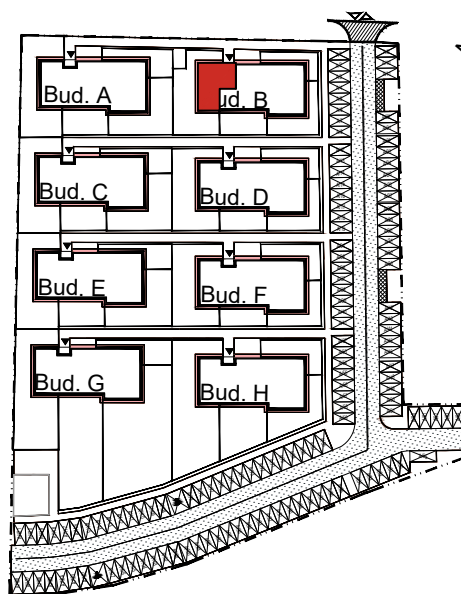

APARTAMENTY MOJE SIECHNICE I, ul. Zielona, Siechnice

MIESZKANIE	M8	POWIERZCHNIA UŻYTKOWA	57,80 m ²
KONDYGNACJA	I PIĘTRO	ILOŚĆ POKOI	4

cena: 437.000 zł

MIESZKANIE M8

ZESTAWIENIE POWIERZCHNI POMIESZCZEŃ		
NR	POMIESZCZENIE	POW(m ²)
M8.01	PRZEDPOKÓJ	11.25
M8.02	P. DZIENNY Z ANEKSEM	22.46
M8.03	ŁAZIENKA	3.06
M8.04	SYPIALNIA	7.05
M8.05	SYPIALNIA	6.99
M8.06	SYPIALNIA	6.99
RAZEM POW. UŻYTKOWA		57.80
BALKON		