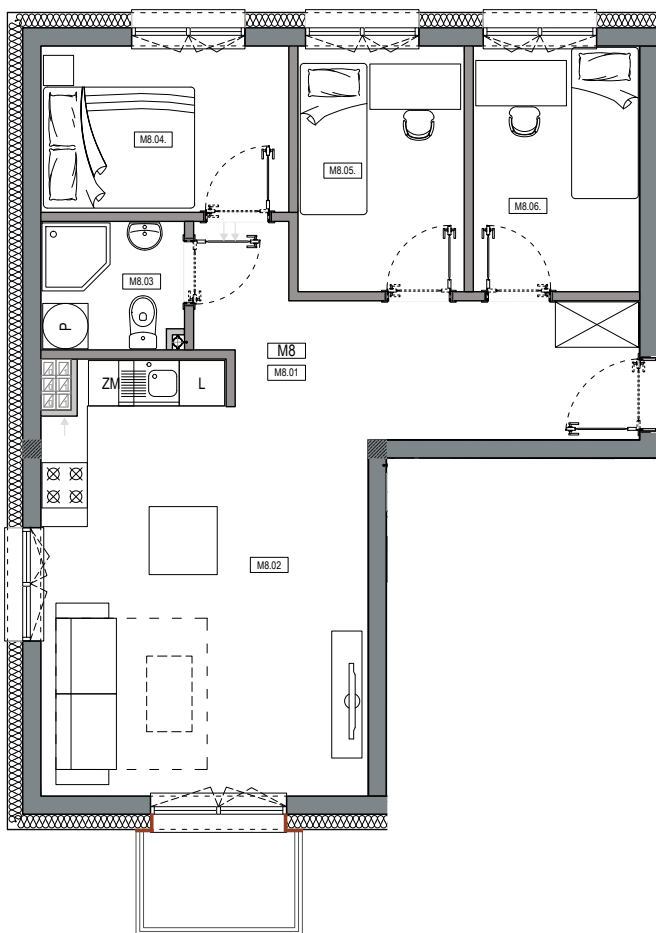

APARTAMENTY MOJE SIECHNICE I, ul. Zielona, Siechnice

MIESZKANIE	M8	POWIERZCHNIA UŻYTKOWA	57,80 m ²
KONDYGNACJA	I PIĘTRO	ILOŚĆ POKOI	4

cena: 437.000 zł

MIESZKANIE M8

ZESTAWIENIE POWIERZCHNI POMIESZCZEŃ		
NR	POMIESZCZENIE	POW(m ²)
M8.01	PRZEDPOKÓJ	11.25
M8.02	P. DZIENNY Z ANEKSEM	22.46
M8.03	ŁAZIENKA	3.06
M8.04	SYPIALNIA	7.05
M8.05	SYPIALNIA	6.99
M8.06	SYPIALNIA	6.99
RAZEM POW. UŻYTKOWA		57.80
BALKON		