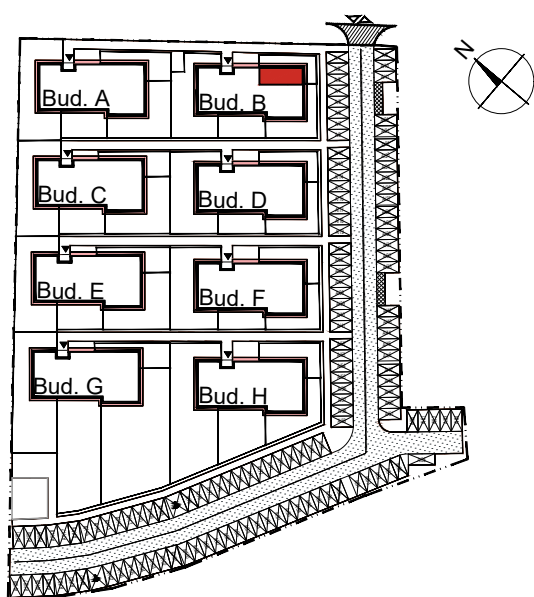

**APARTAMENTY MOJE SIECHNICE I, ul. Zielona, Siechnice**

MIESZKANIE	M 9	POWIERZCHNIA UŻYTKOWA	30,56 m <sup>2</sup>
KONDYGNACJA	II PIĘTRO	ILOŚĆ POKOI	2

**cena: 239.000 zł**

**MIESZKANIE M9**

ZESTAWIENIE POWIERZCHNI POMIESZCZEŃ		
NR	POMIESZCZENIE	POW(m <sup>2</sup> )
M9.01	PRZEDPOKÓJ	3.98
M9.02	ŁAZIENKA	4.67
M9.03	SYPIALNIA	6.44
M9.04	P. DZIENNY Z ANEKSEM	15.47
RAZEM POW. UŻYTKOWA		30.56
BALKON		