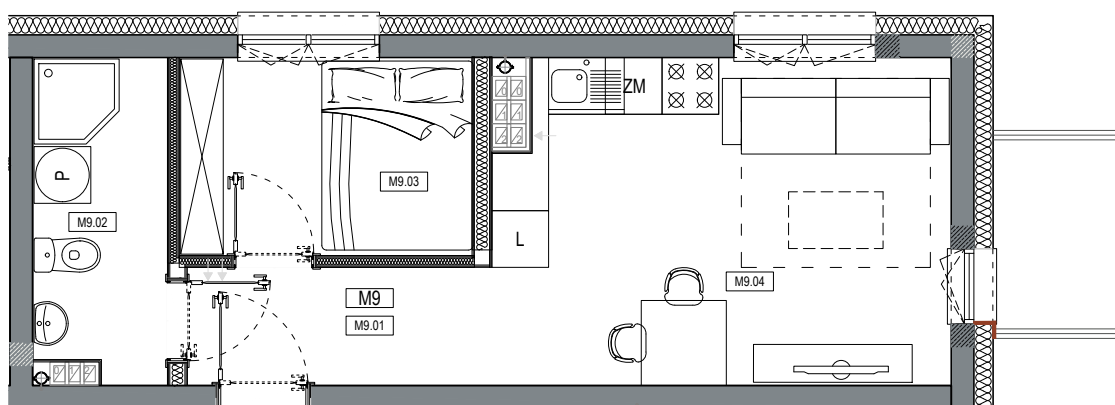

**APARTAMENTY MOJE SIECHNICE I, ul. Zielona, Siechnice**

MIESZKANIE	M 9	POWIERZCHNIA UŻYTKOWA	30,56 m <sup>2</sup>
KONDYGNACJA	II PIĘTRO	ILOŚĆ POKOI	2

**cena: 239.000 zł**

**MIESZKANIE M9**

ZESTAWIENIE POWIERZCHNI POMIESZCZEŃ		
NR	POMIESZCZENIE	POW(m <sup>2</sup> )
M9.01	PRZEDPOKÓJ	3.98
M9.02	ŁAZIENKA	4.67
M9.03	SYPIALNIA	6.44
M9.04	P. DZIENNY Z ANEKSEM	15.47
RAZEM POW. UŻYTKOWA		30.56
BALKON		